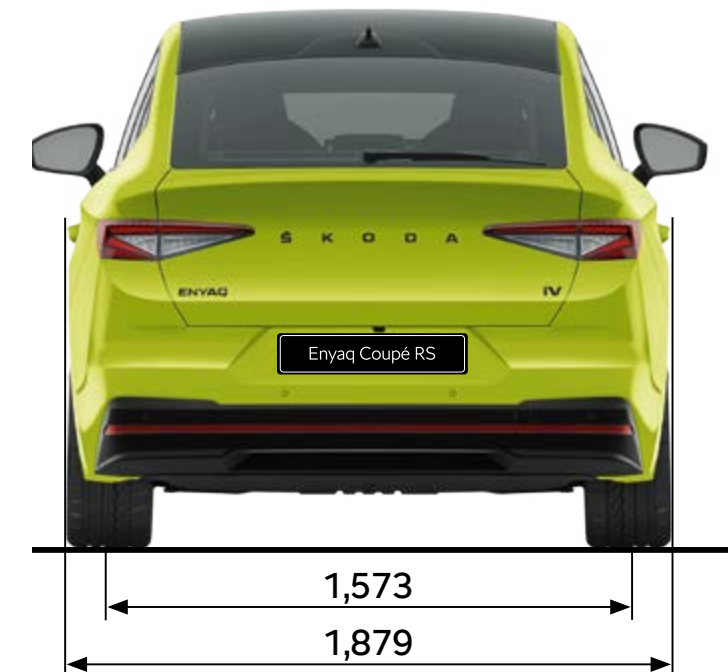

Technische gegevens

Motor	82 kW 4x4 (RS)
	Permanent Magneet Synchronmotor
Max. vermogen (kW(pk)/min-1)	250 kW
Versnellingsbak standaard	1 versnelling
Aandrijving	4x4 (vierwiel aandrijving)
Prestaties	
Topsnelheid (km/u)	180
Acceleratie 0-100 km/u (s)	5,5
Gewichten	
Massa rijklaar	2.195
Max. toelaatbaar totaalgewicht (kg)	2.750
Max. daklast (kg)	75
Max. trekgewicht geremd (kg)	1.200
Max. kogeldruk (kg)	75
Stroomverbruik, kWh/100 km¹	
Gecombineerd:	15,71 kWh / 100 km
CO₂ uitstoot gecombineerd, g/km	0
Batterij / Laadsysteem²	
Batterijtype	Lithium-Ion
batterijgewicht, kg	493
Batterij positie	Tussen de assen
Nominale capaciteit (kWh / Ah)	77,0
Nominale spanning AC/DC (V)	240-408V
Oplaaftijd AC 7,2 kW 100% SOC	13:00
Oplaaftijd DC 120 kW 80% - (60)	N.V.T
Oplaaftijd DC 175 kW 80% - (80)	00:28

Afmetingen exterieur

Lengte (mm)	4.649	Spoorbreedte voor (mm)	1.587
Breedte (mm)	1.879	Spoorbreedte achter (mm)	1.566
Hoogte (mm)	1.617	Bagageruimte tot aan achterbank (l)	570
Wielbasis (mm)	2.765	Bagageruimte tot aan voorstoelen (l)	1.700

¹De genoemde verbruikscijfers zijn gebaseerd op de uitkomsten van de op dit moment geldende Europese testmethode. Afhankelijk van meeruitvoeringen, weg-, verkeers- en weersomstandigheden, milieu-invloeden, conditie van de auto en rijstijl kunnen in de praktijk verbruikswaarden voorkomen die hiervan afwijken. Wij adviseren Het Nieuwe Rijden (zie ook www.hetnieuwverijden.nl) voor handige tips om zuiniger te rijden.

²De vermelde theoretische oplaadtijden alsmede het maximale vermogen om te kunnen laden (AC laden dan wel het DC snelladen) kunnen afwijkend zijn in de praktijk doordat deze onder andere afhankelijk zijn van de batterij- en omgevingstemperatuur, het vermogen van het laadpunt en de laadstatus (State of Charge) van de batterij van de auto.

WLTP & bandenlabel info, stroomverbruik en actieradius

Het toevoegen van pakketten, optionele velgen en/of opties heeft invloed op het stroomverbruik en de actieradius. Voor de bandenlabels, het stroomverbruik en de actieradius van de door jou gewenste auto inclusief pakketten, optionele velgen en/of opties verwijzen wij je naar de Car Configurator of jouw dealer.