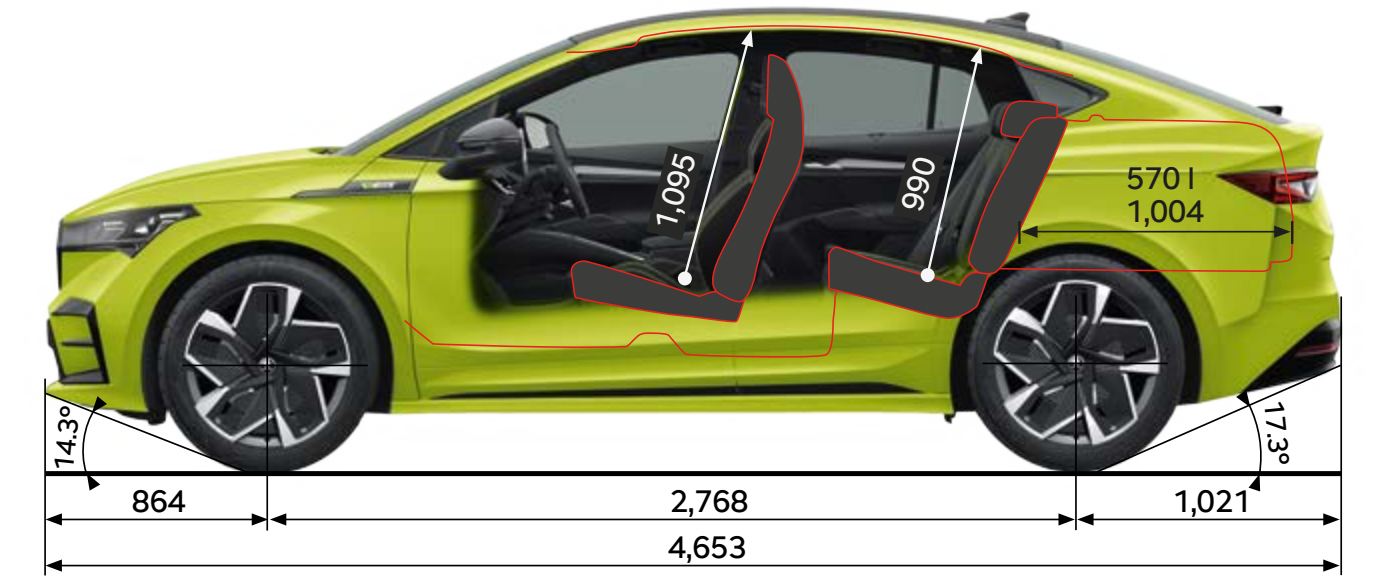

Afmetingen exterieur

Lengte (mm)	4.649	Spoorbreedte voor (mm)	1.587
Breedte (mm)	1.879	Spoorbreedte achter (mm)	1.566
Hoogte (mm)	1.617	Bagageruimte tot aan achterbank (l)	570
Wielbasis (mm)	2.765	Bagageruimte tot aan voorstoelen (l)	1.700