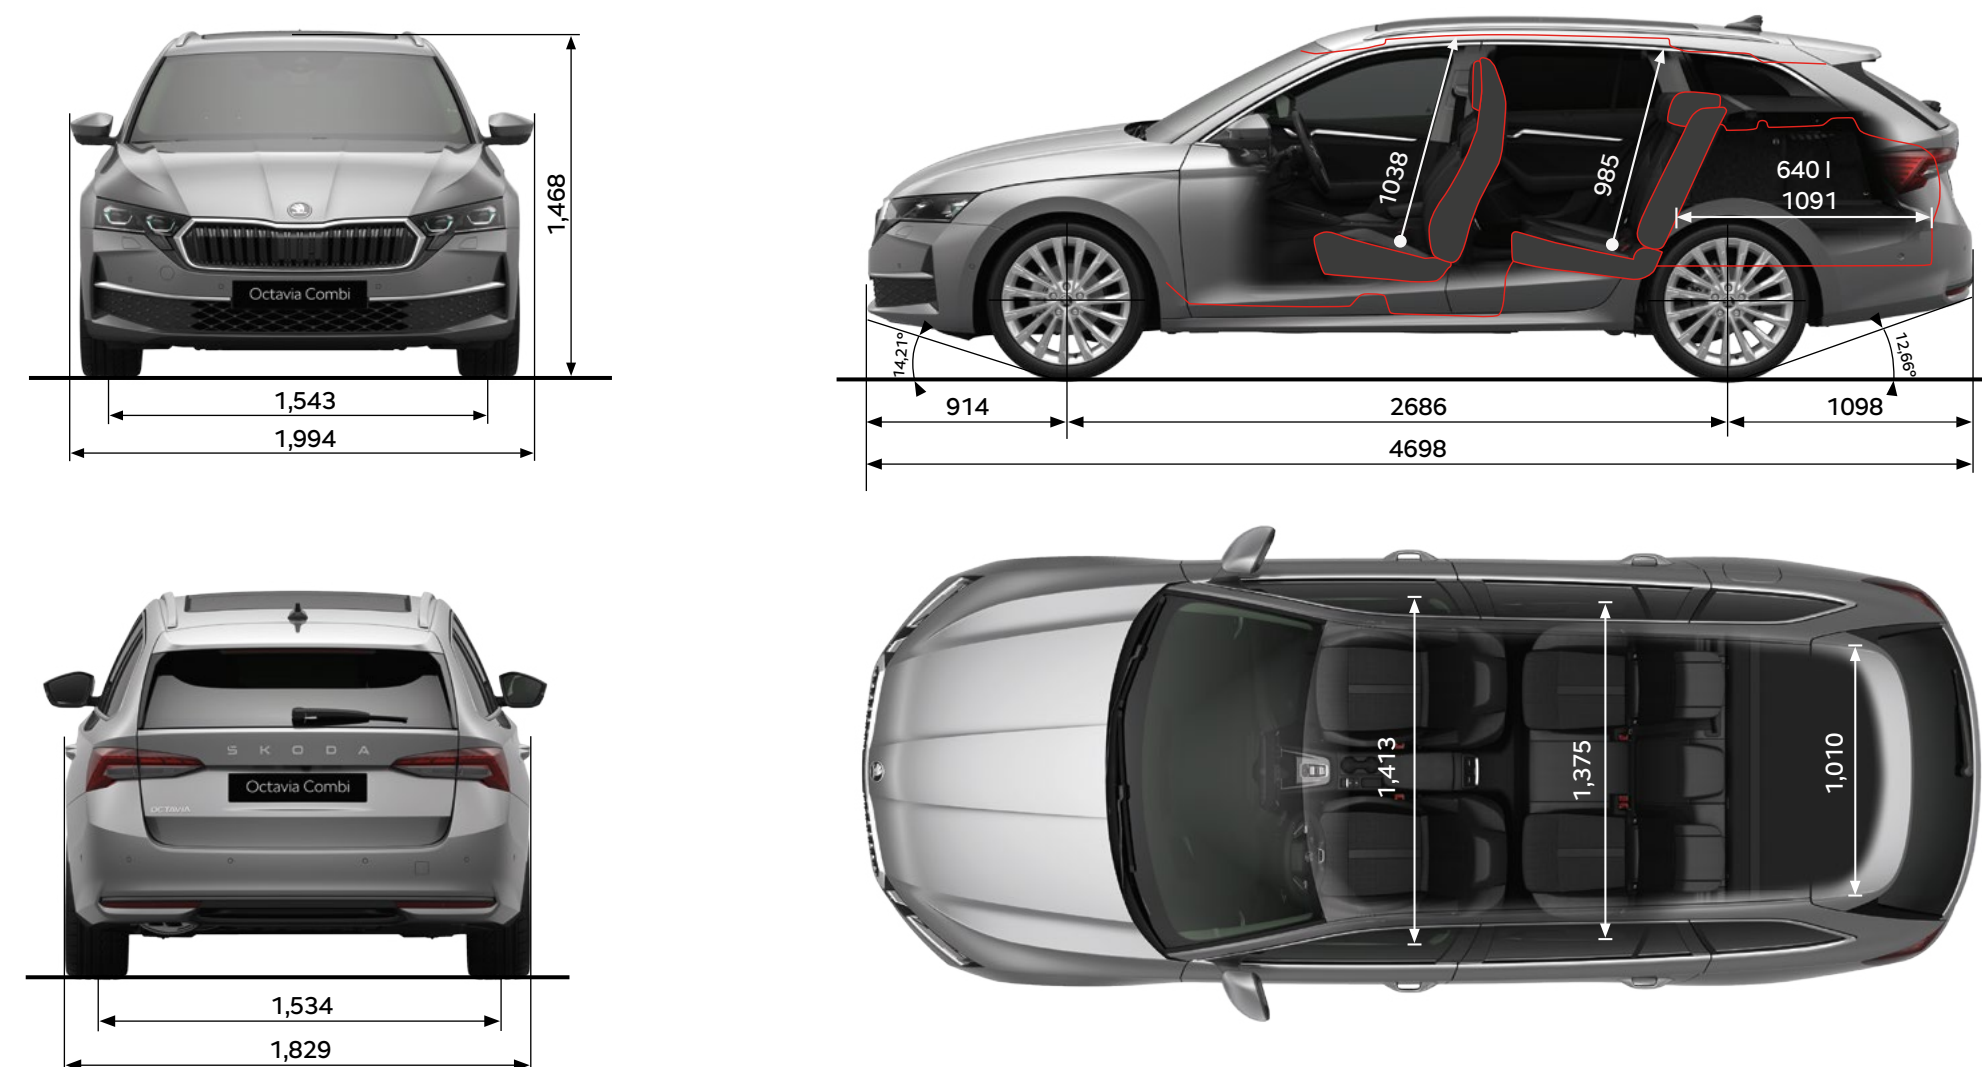

1.5 TSI 81 kW [1.5 TSI e-TEC DSG] Turbobenzinemotor, in lijn, direct ingespoten	1.5 TSI e-TEC 110 kW DSG Turbobenzinemotor, in lijn, direct ingespoten
Motor		
Cilinders	4	4
Cilinderinhoud (cm³)	1.498	1.498
Max. vermogen (kW (pk)/min⁻¹)	85 (115) / 5.000 - 6.000	110 (150) / 5.000 - 6.000
Max. koppel (Nm/min⁻¹)	220 / 1.500 - 3.000	250 / 1.500 - 3.500
Emissienorm	EURO 6 EA	EURO 6 EA
Brandstof	Benzine	Benzine
Prestaties¹		
Topsnelheid (km/u)	203	225
Acceleratie 0-100 km/u (s)	10,5 / [10,7]	8,6
Brandstofverbruik gecombineerd (l/100 km)	5,4 / [5,1]	5,0
CO₂-emissie gecombineerd (g/km)	122 / [115]	114,0
Draaicirkel (m)	10,4	10,4
Aandrijving		
Type	Voorwielaandrijving	Voorwielaandrijving
Koppeling	Hydraulische enkelvoudige droge plaat / [Dubbel coaxiaal, elektrohydraulisch bediend]	Hydraulische enkelvoudige droge plaat / [Dubbel coaxiaal, elektrohydraulisch bediend]
Transmissie	Handgeschakeld, 6 versnellingen / [Automatisch, 7-traps DSG]	Automatisch, 7-traps DSG
Gewichten		
Kantekengewicht (kg)	1.366 / [1.401]	1.403
Massa rijklaar (kg)	1.556 / [1.586]	1.591
Max. toelaatbaar totaalgewicht (kg)	1.900 / [1.910]	1.910
Max. aanhangergewicht ongeremd (kg)	680 / [700]	700
Max. aanhangergewicht geremd (kg)	1.300	1.500
Max. kogeldruk (kg)	80	80
Max. daklast (kg)	75	75
Remsysteem		
Remmen vóór	Geventileerde schijfremmen met zwevende enkelzuiger remklauwen	Geventileerde schijfremmen met zwevende enkelzuiger remklauwen
Remmen achter	Schijfremmen	Schijfremmen
Brandstofvoorraad		
Tankinhoud (l)	45	45

Afmetingen exterieur

Lengte (mm)	4.698
Breedte (mm)	1.829
Hoogte (mm)	1.491
Wielbasis	2.667
Spoorbreedte voor/achter	1.546/ 1.550
Bagageruimte tot aan achterbank (l)	640
Bagageruimte tot aan voorstoelen (l)	1700
Aantal deuren	5
Aantal zitplaatsen	5

¹ De genoemde verbruikscijfers zijn gebaseerd op de uitkomsten van de op dit moment geldende Europese testmethode. Afhankelijk van meeruitvoeringen, weg-, verkeers- en weersomstandigheden, milieu-invloeden, conditie van de auto en rijstijl kunnen in de praktijk verbruikswaarden voorkomen die hiervan afwijken. Wij adviseren Het Nieuwe Rijden (zie ook www.hetnieuwerijden.nl) voor handige tips om zuiniger te rijden.

WLTP & bandenlabel info, technische gegevens

Het toevoegen van pakketten, optionele velgen en/of opties heeft invloed op de CO₂-uitstoot, theoretische verbruikscijfers en het gewicht van de auto. Voor de bandenlabels en technische gegevens van de door jou gewenste auto inclusief pakketten, optionele velgen en/of opties verwijzen wij je naar de Car Configurator of jouw dealer.