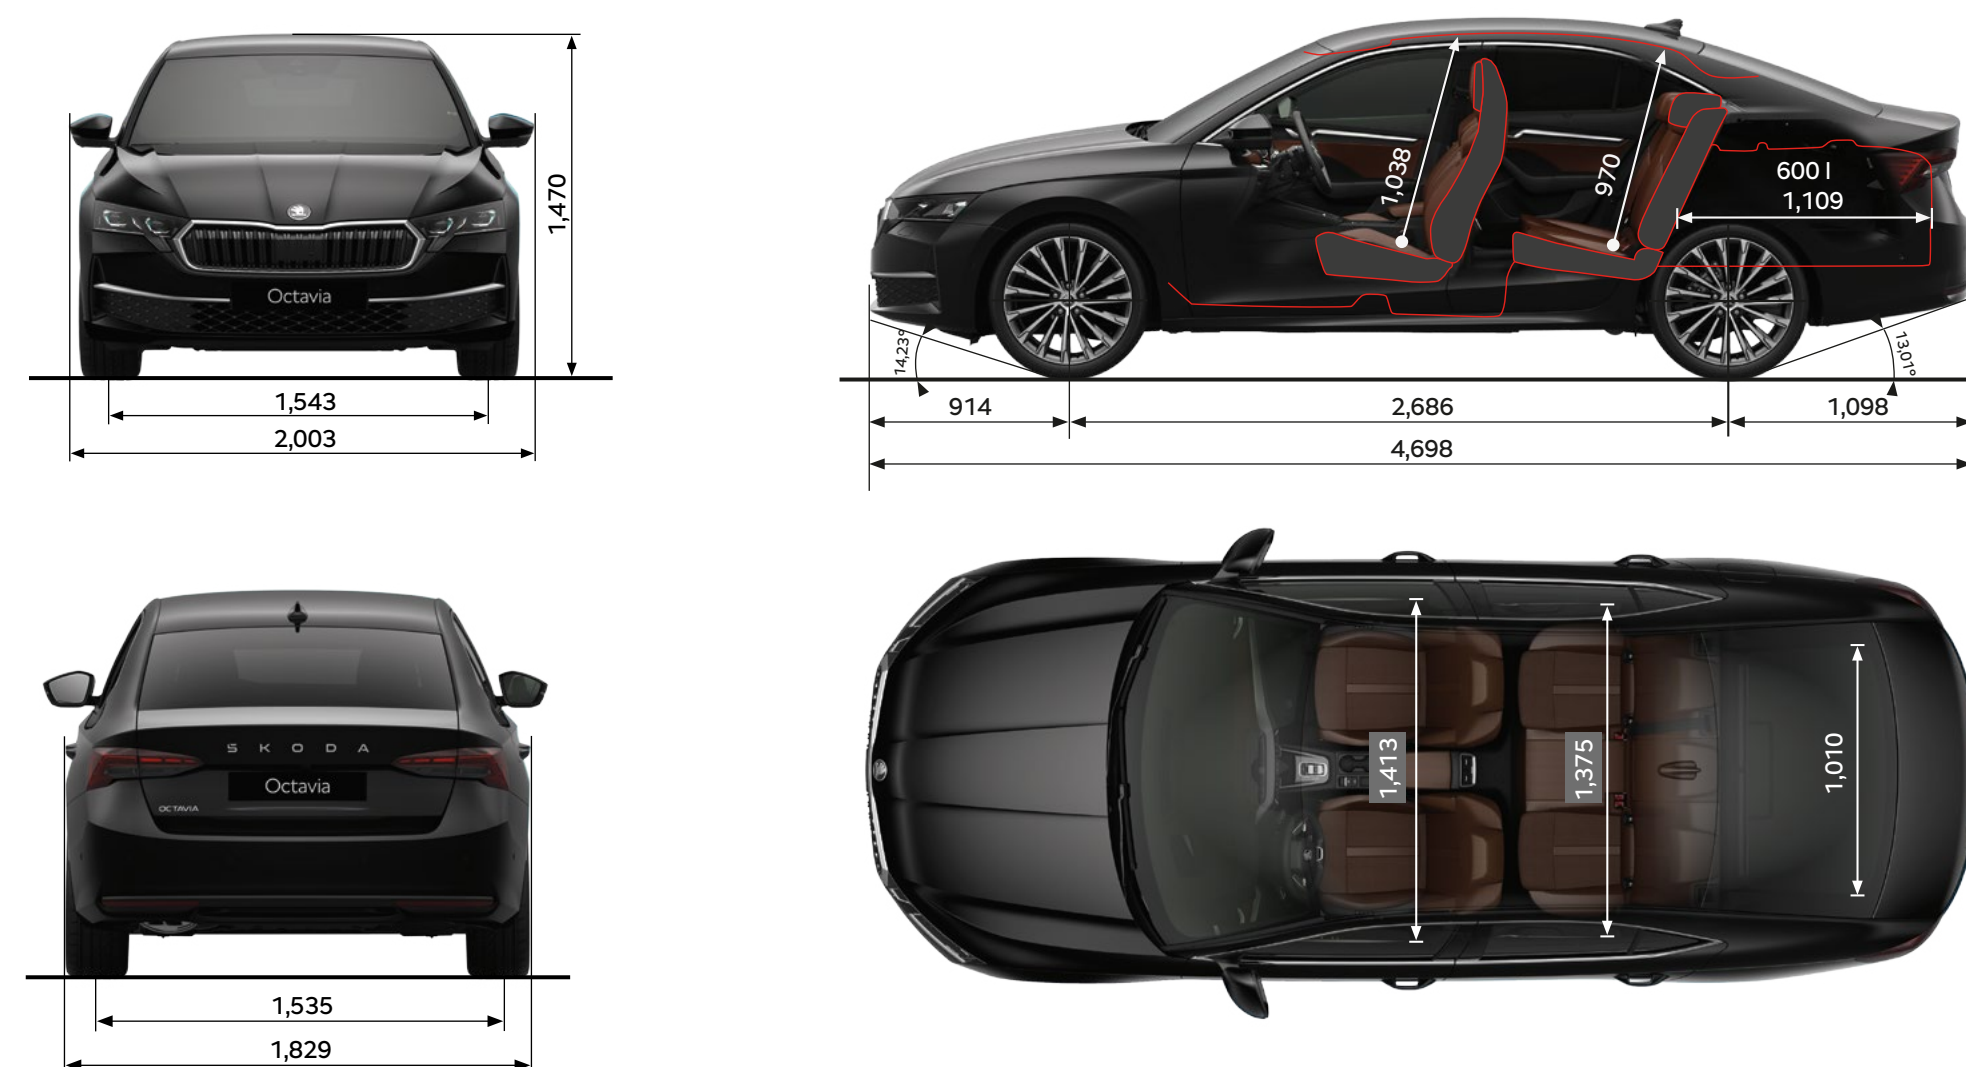

Afmetingen exterieur

Lengte (mm)	4.698
Breedte (mm)	1.829
Hoogte (mm)	1.468
Wielbasis	2.669 / 2.680
Spoorbreedte voor/achter	1.546 / 1.550
Bagageruimte tot aan achterbank (l)	600
Bagageruimte tot aan voorstoelen (l)	1.555
Aantal deuren	5
Aantal zitplaatsen	5