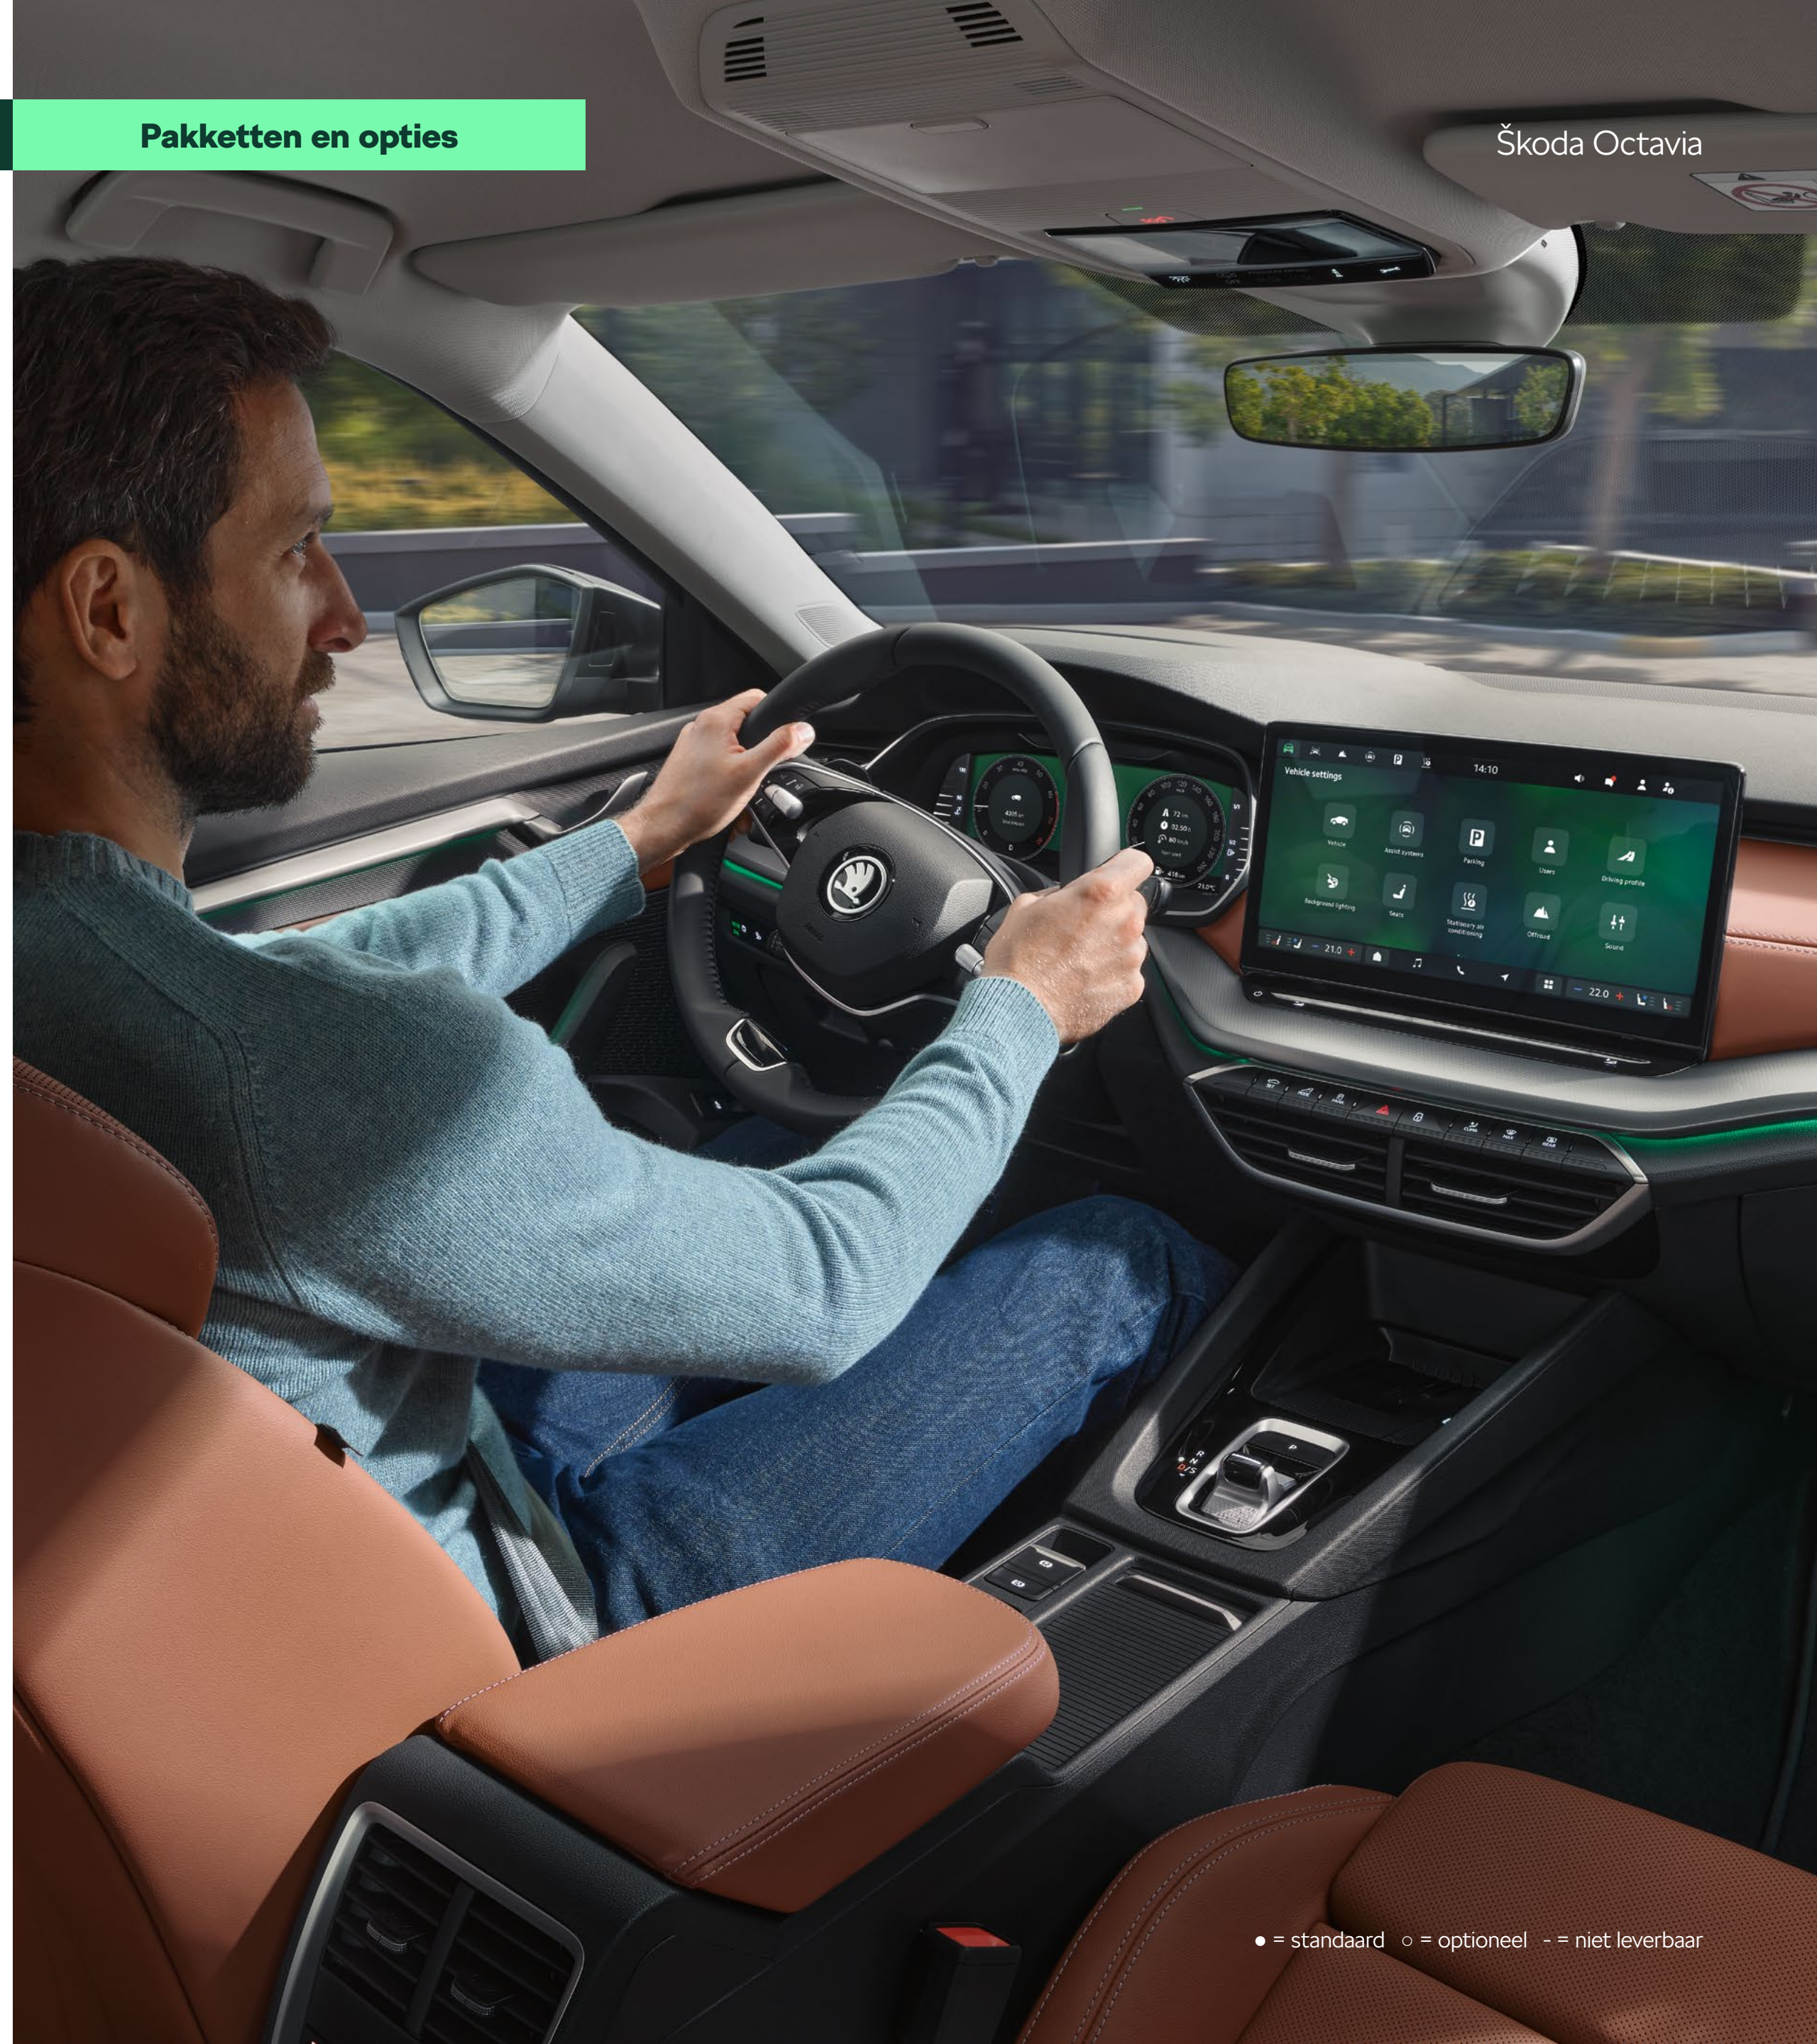

WLTP & bandenlabel info, prijzen en CO₂-uitstoot

Genoemde prijzen en CO₂-uitstoot gelden voor de basisuitvoering zonder pakketten, optionele velgen en/of opties. Pakketten, optionele velgen en/of opties hebben invloed op de CO₂-uitstoot, het bpm-bedrag en daarmee de consumentenadviesprijs. Voor de bandenlabels, prijzen en CO₂-uitstoot van de door jou gewenste auto inclusief pakketten, optionele velgen en/of opties verwijzen wij je naar de Car Configurator of jouw dealer.

● = standaard ○ = optioneel - = niet leverbaar