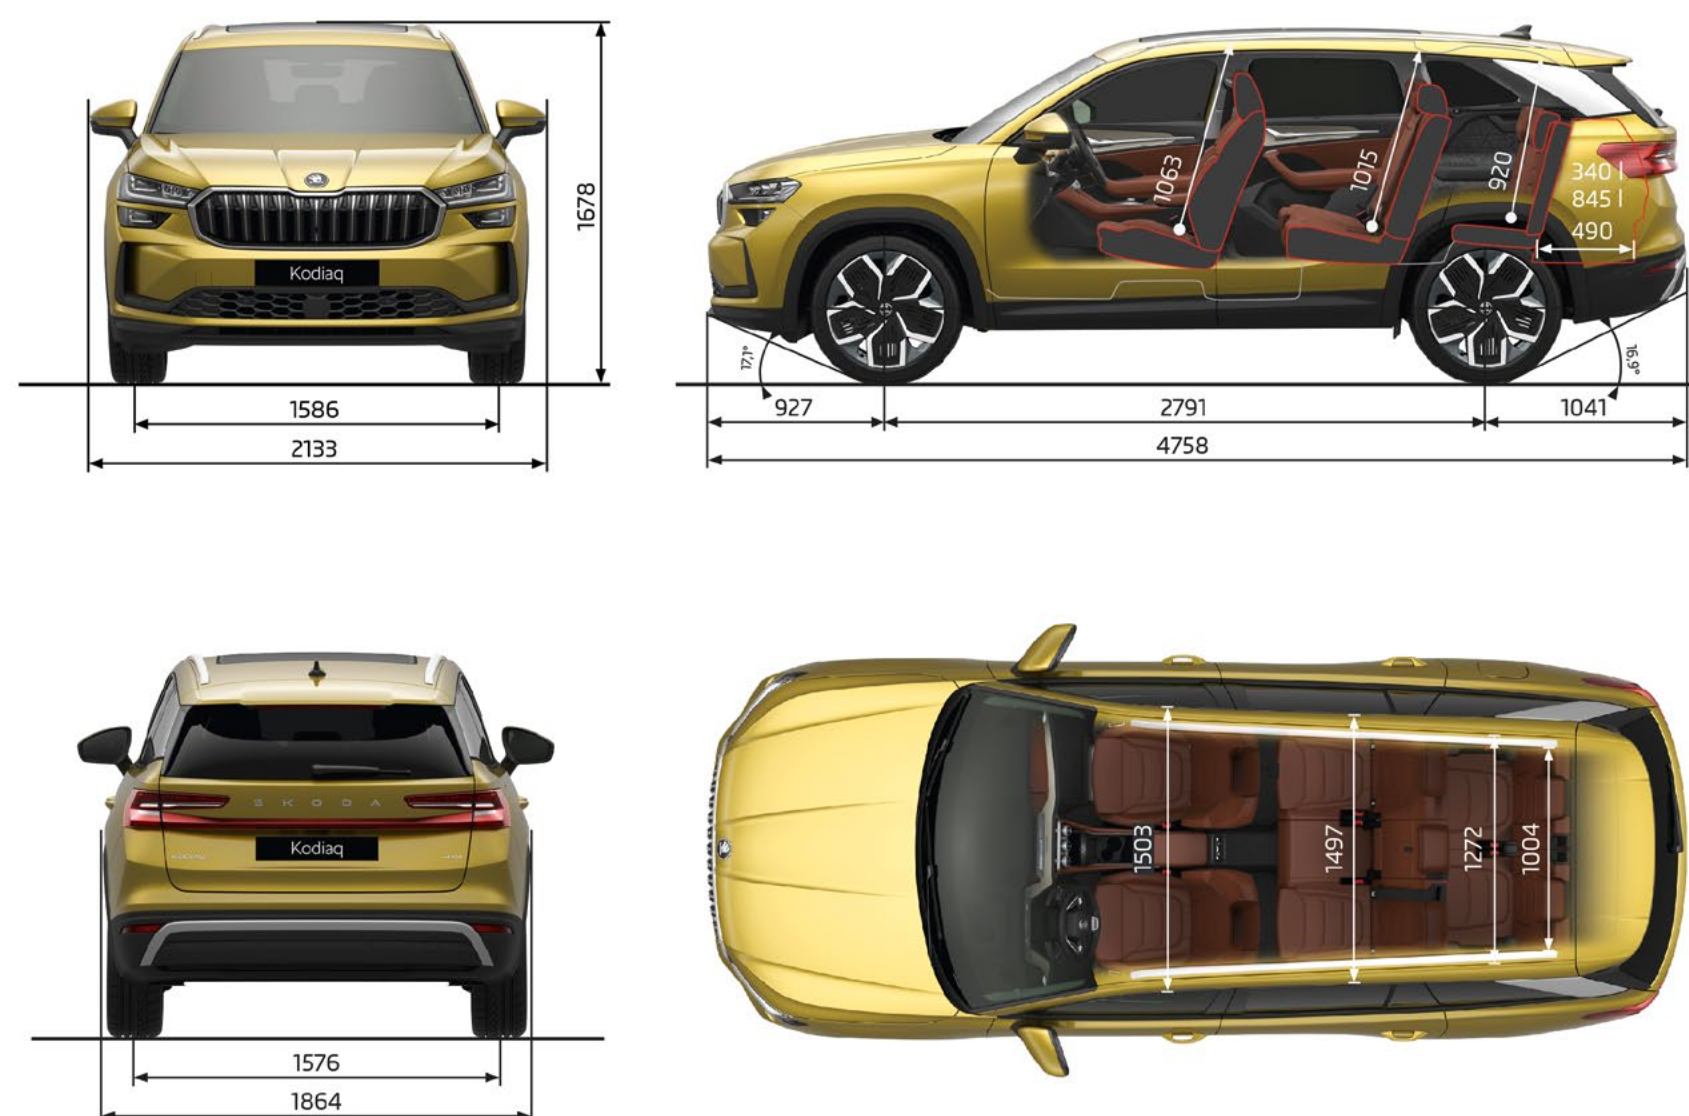

Afmetingen

	7 zitplaatsen
Aantal deuren	5
Lengte (mm)	4.758
Breedte (mm)	1.864
Hoogte (mm)	1.679 / 1.700*
Wielbasis (mm)	2.789
Spoorbreedte voor/achter (mm)	1.586 / 1.575
Tot aan voorstoelen (l)	

* = Hoogte met dakreling