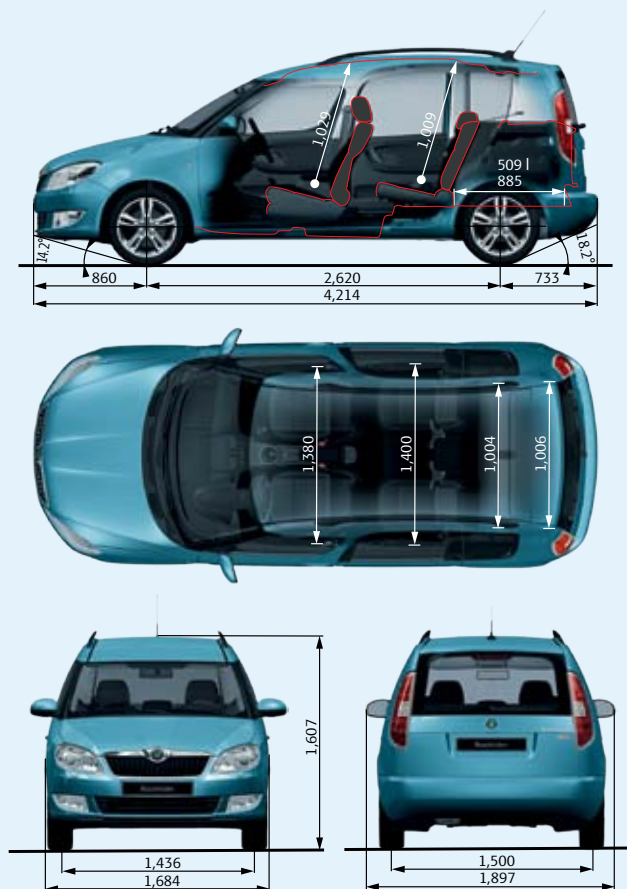

Afmetingen exterieur

Lengte (mm)	4.214
Breedte (mm)	1.684
Hoogte (mm)	1.607
Wielbasis (mm)	2.620
Spoorbreedte voor/achter (mm)	1.436 / 1.500
Bodemvrijheid (mm)	140

Bagageruimte

Tot aan de achterbank (l) *	480 - 530
Tot aan de voorstoelen (l) **	1.585 / 1.810