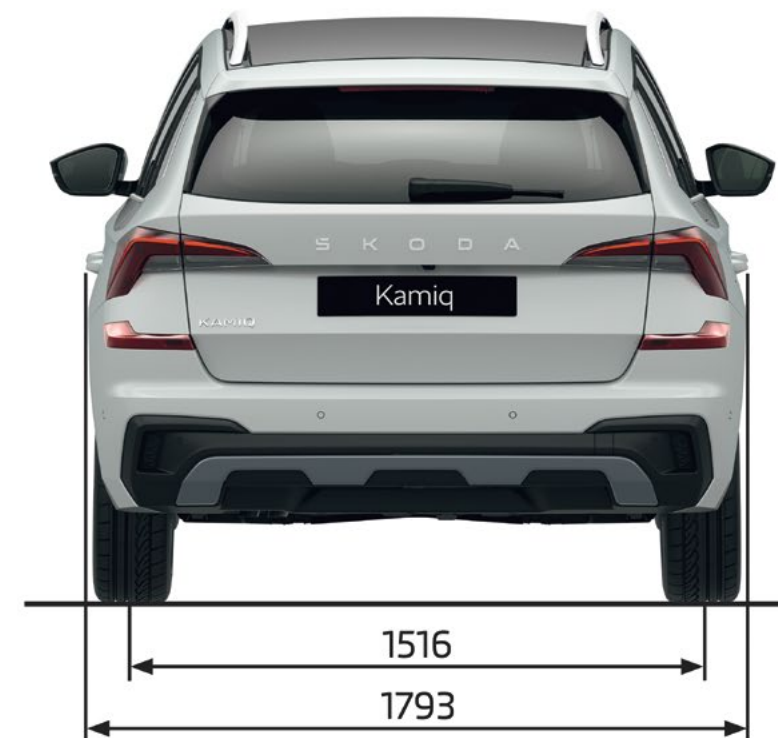

Technische gegevens

Afmetingen exterieur

Aantal deuren	5
Aantal zitplaatsen	5
Lengte (mm)	4.241
Breedte (mm)	1.793
Hoogte (mm)	1.562 *
Wielbasis	2.639
Spoorbreedte voor/achter	1.534 / 1.517
Bagageruimte (tot aan de achterbank) (L)	400
Bagageruimte (tot aan de voorstoelen) (L)	1.395