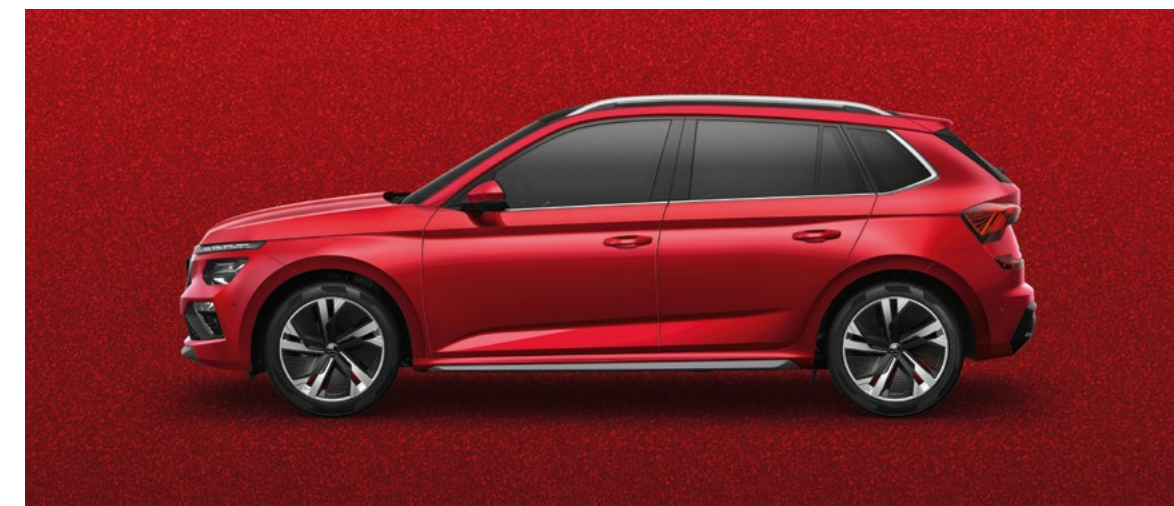

Velvet Red

€ 990