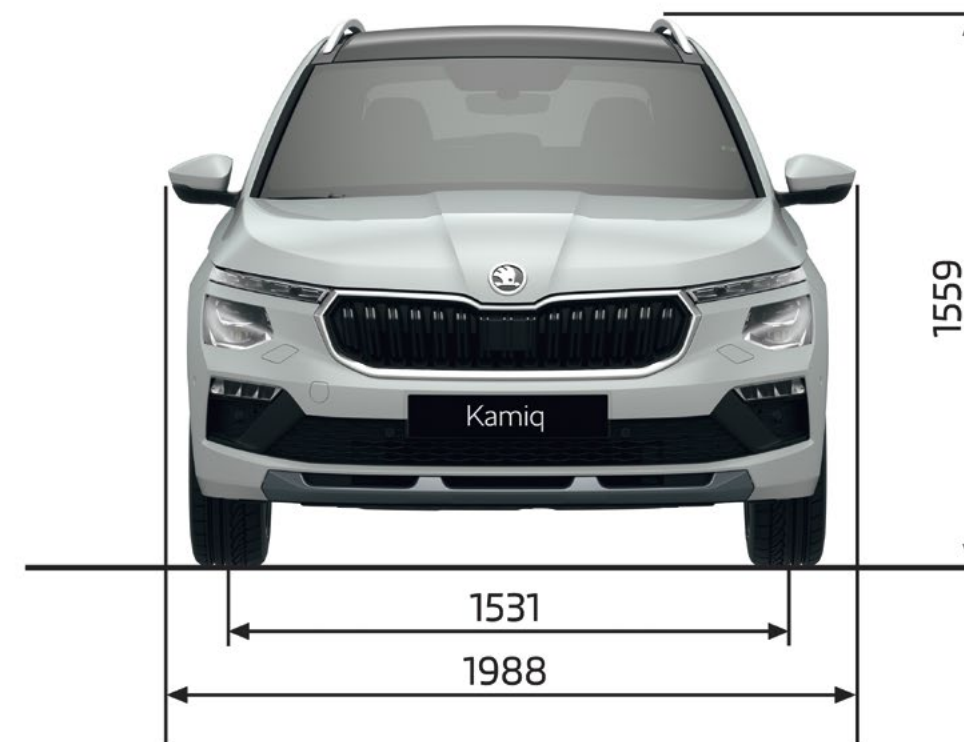

Technische gegevens

Afmetingen exterieur

Aantal deuren	5
Aantal zitplaatsen	5
Lengte (mm)	4.241
Breedte (mm)	1.793
Hoogte (mm)	1.562 *
Wielbasis	2.639
Spoorbreedte voor/achter	1.534 / 1.517
Bagageruimte (tot aan de achterbank) (L)	400
Bagageruimte (tot aan de voorstoelen) (L)	1.395