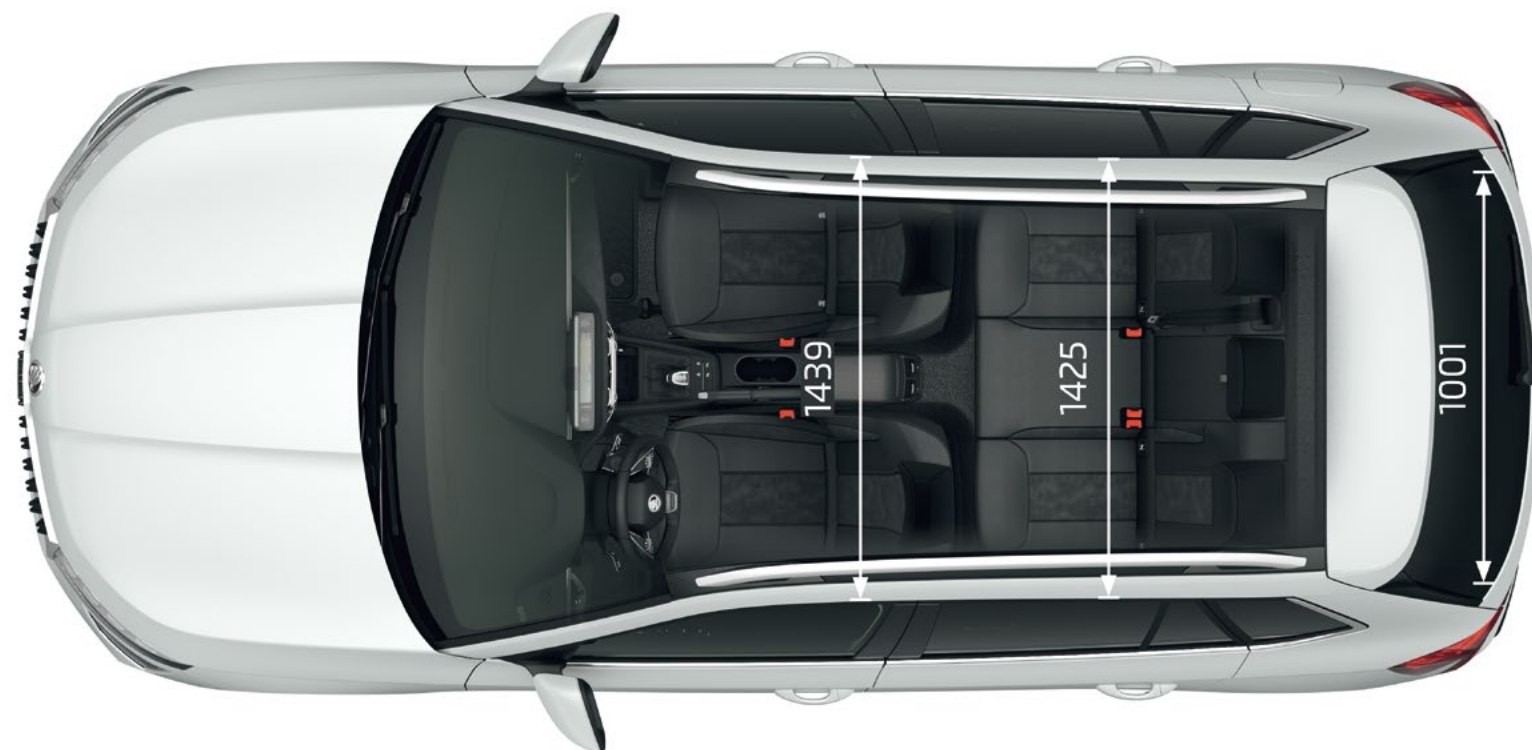

Technische gegevens

Afmetingen exterieur

Aantal deuren	5
Aantal zitplaatsen	5
Lengte (mm)	4.241
Breedte (mm)	1.793
Hoogte (mm)	1.562 *
Wielbasis	2.639
Spoorbreedte voor/achter	1.534 / 1.517
Bagageruimte (tot aan de achterbank) (L)	400
Bagageruimte (tot aan de voorstoelen) (L)	1.395