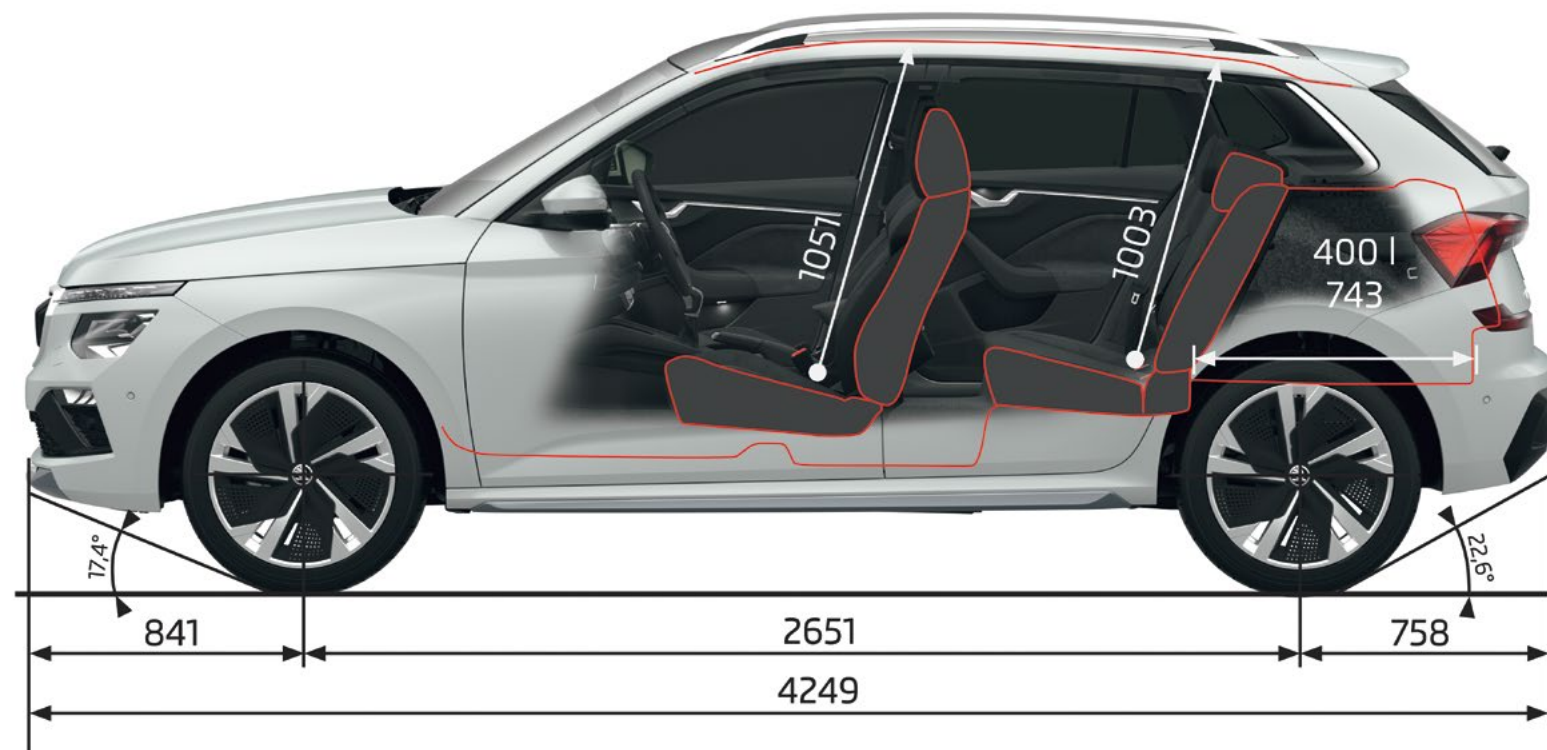

Technische gegevens

Afmetingen exterieur

Aantal deuren	5
Aantal zitplaatsen	5
Lengte (mm)	4.241
Breedte (mm)	1.793
Hoogte (mm)	1.562 *
Wielbasis	2.639
Spoorbreedte voor/achter	1.534 / 1.517
Bagageruimte (tot aan de achterbank) (L)	400
Bagageruimte (tot aan de voorstoelen) (L)	1.395