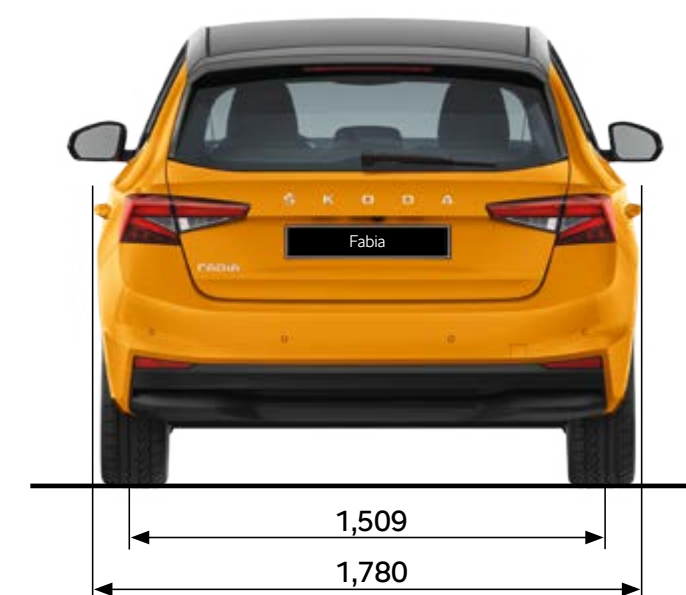

Afmetingen exterieur

Lengte (mm)	4.108	Spoorbreedte voor (mm)	1.525
Breedte (mm)	1.780	Spoorbreedte achter (mm)	1.509
Hoogte (mm)	1.459	Bagageruimte tot aan achterbank (l)	380
Wielbasis (mm)	2.564	Bagageruimte tot aan voorstoelen (l)	1.190