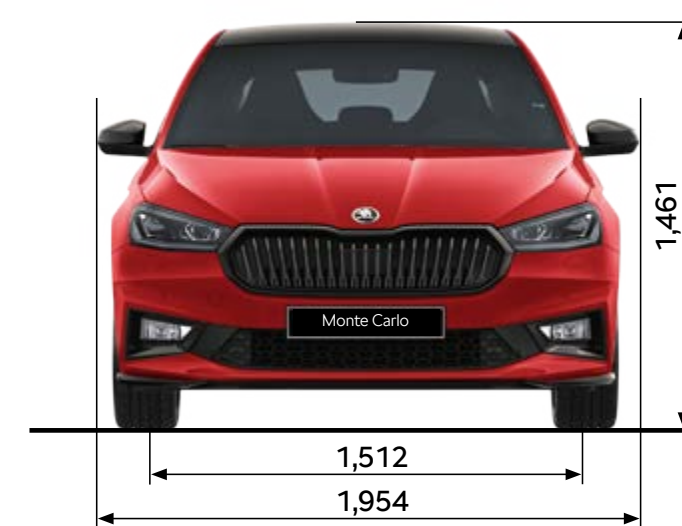

Technische gegevens

Afmetingen exterieur Monte Carlo

Lengte (mm)	4.125	Spoorbreedte voor (mm)	1.512
Breedte (mm)	1.780	Spoorbreedte achter (mm)	1.496
Hoogte (mm)	1.461	Bagageruimte tot aan achterbank (l)	380
Wielbasis (mm)	2.564	Bagageruimte tot aan voorstoelen (l)	1.190

WLTP & bandenlabel info, technische gegevens

Het toevoegen van pakketten, optionele velgen en/of opties heeft invloed op de CO₂-uitstoot, theoretische verbruikscijfers en het gewicht van de auto. Voor de bandenlabels en technische gegevens van de door jou gewenste auto inclusief pakketten, optionele velgen en/of opties verwijzen wij je naar de Car Configurator of jouw dealer.

De genoemde verbruikscijfers zijn gebaseerd op de uitkomsten van de op dit moment geldende Europese testmethode. Afhankelijk van meeruitvoeringen, weg-, verkeers- en weersomstandigheden, milieu-invloeden, conditie van de auto en rijstijl kunnen in de praktijk verbruikswaarden voorkomen die hiervan afwijken. Wij adviseren Het Nieuwe Rijden (zie ook www.hetnieuwerijden.nl) voor handige tips om zuiniger te rijden.