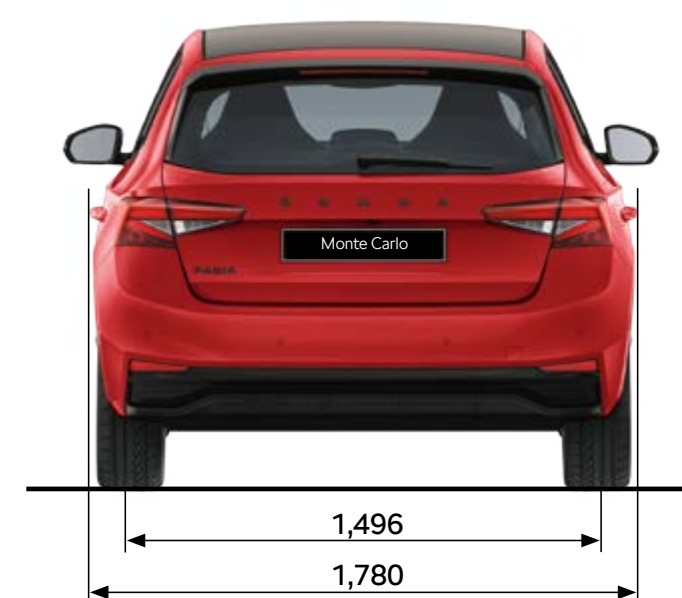

Technische gegevens

Afmetingen exterieur Monte Carlo

Lengte (mm)	4.125	Spoorbreedte voor (mm)	1.512
Breedte (mm)	1.780	Spoorbreedte achter (mm)	1.496
Hoogte (mm)	1.461	Bagageruimte tot aan achterbank (l)	380
Wielbasis (mm)	2.564	Bagageruimte tot aan voorstoelen (l)	1.190

WLTP & bandenlabel info, technische gegevens

Het toevoegen van pakketten, optionele velgen en/of opties heeft invloed op de CO₂-uitstoot, theoretische verbruikscijfers en het gewicht van de auto. Voor de bandenlabels en technische gegevens van de door jou gewenste auto inclusief pakketten, optionele velgen en/of opties verwijzen wij je naar de Car Configurator of jouw dealer.

De genoemde verbruikscijfers zijn gebaseerd op de uitkomsten van de op dit moment geldende Europese testmethode. Afhankelijk van meeruitvoeringen, weg-, verkeers- en weersomstandigheden, milieu-invloeden, conditie van de auto en rijstijl kunnen in de praktijk verbruikswaarden voorkomen die hiervan afwijken. Wij adviseren Het Nieuwe Rijden (zie ook www.hetnieuwerijden.nl) voor handige tips om zuiniger te rijden.