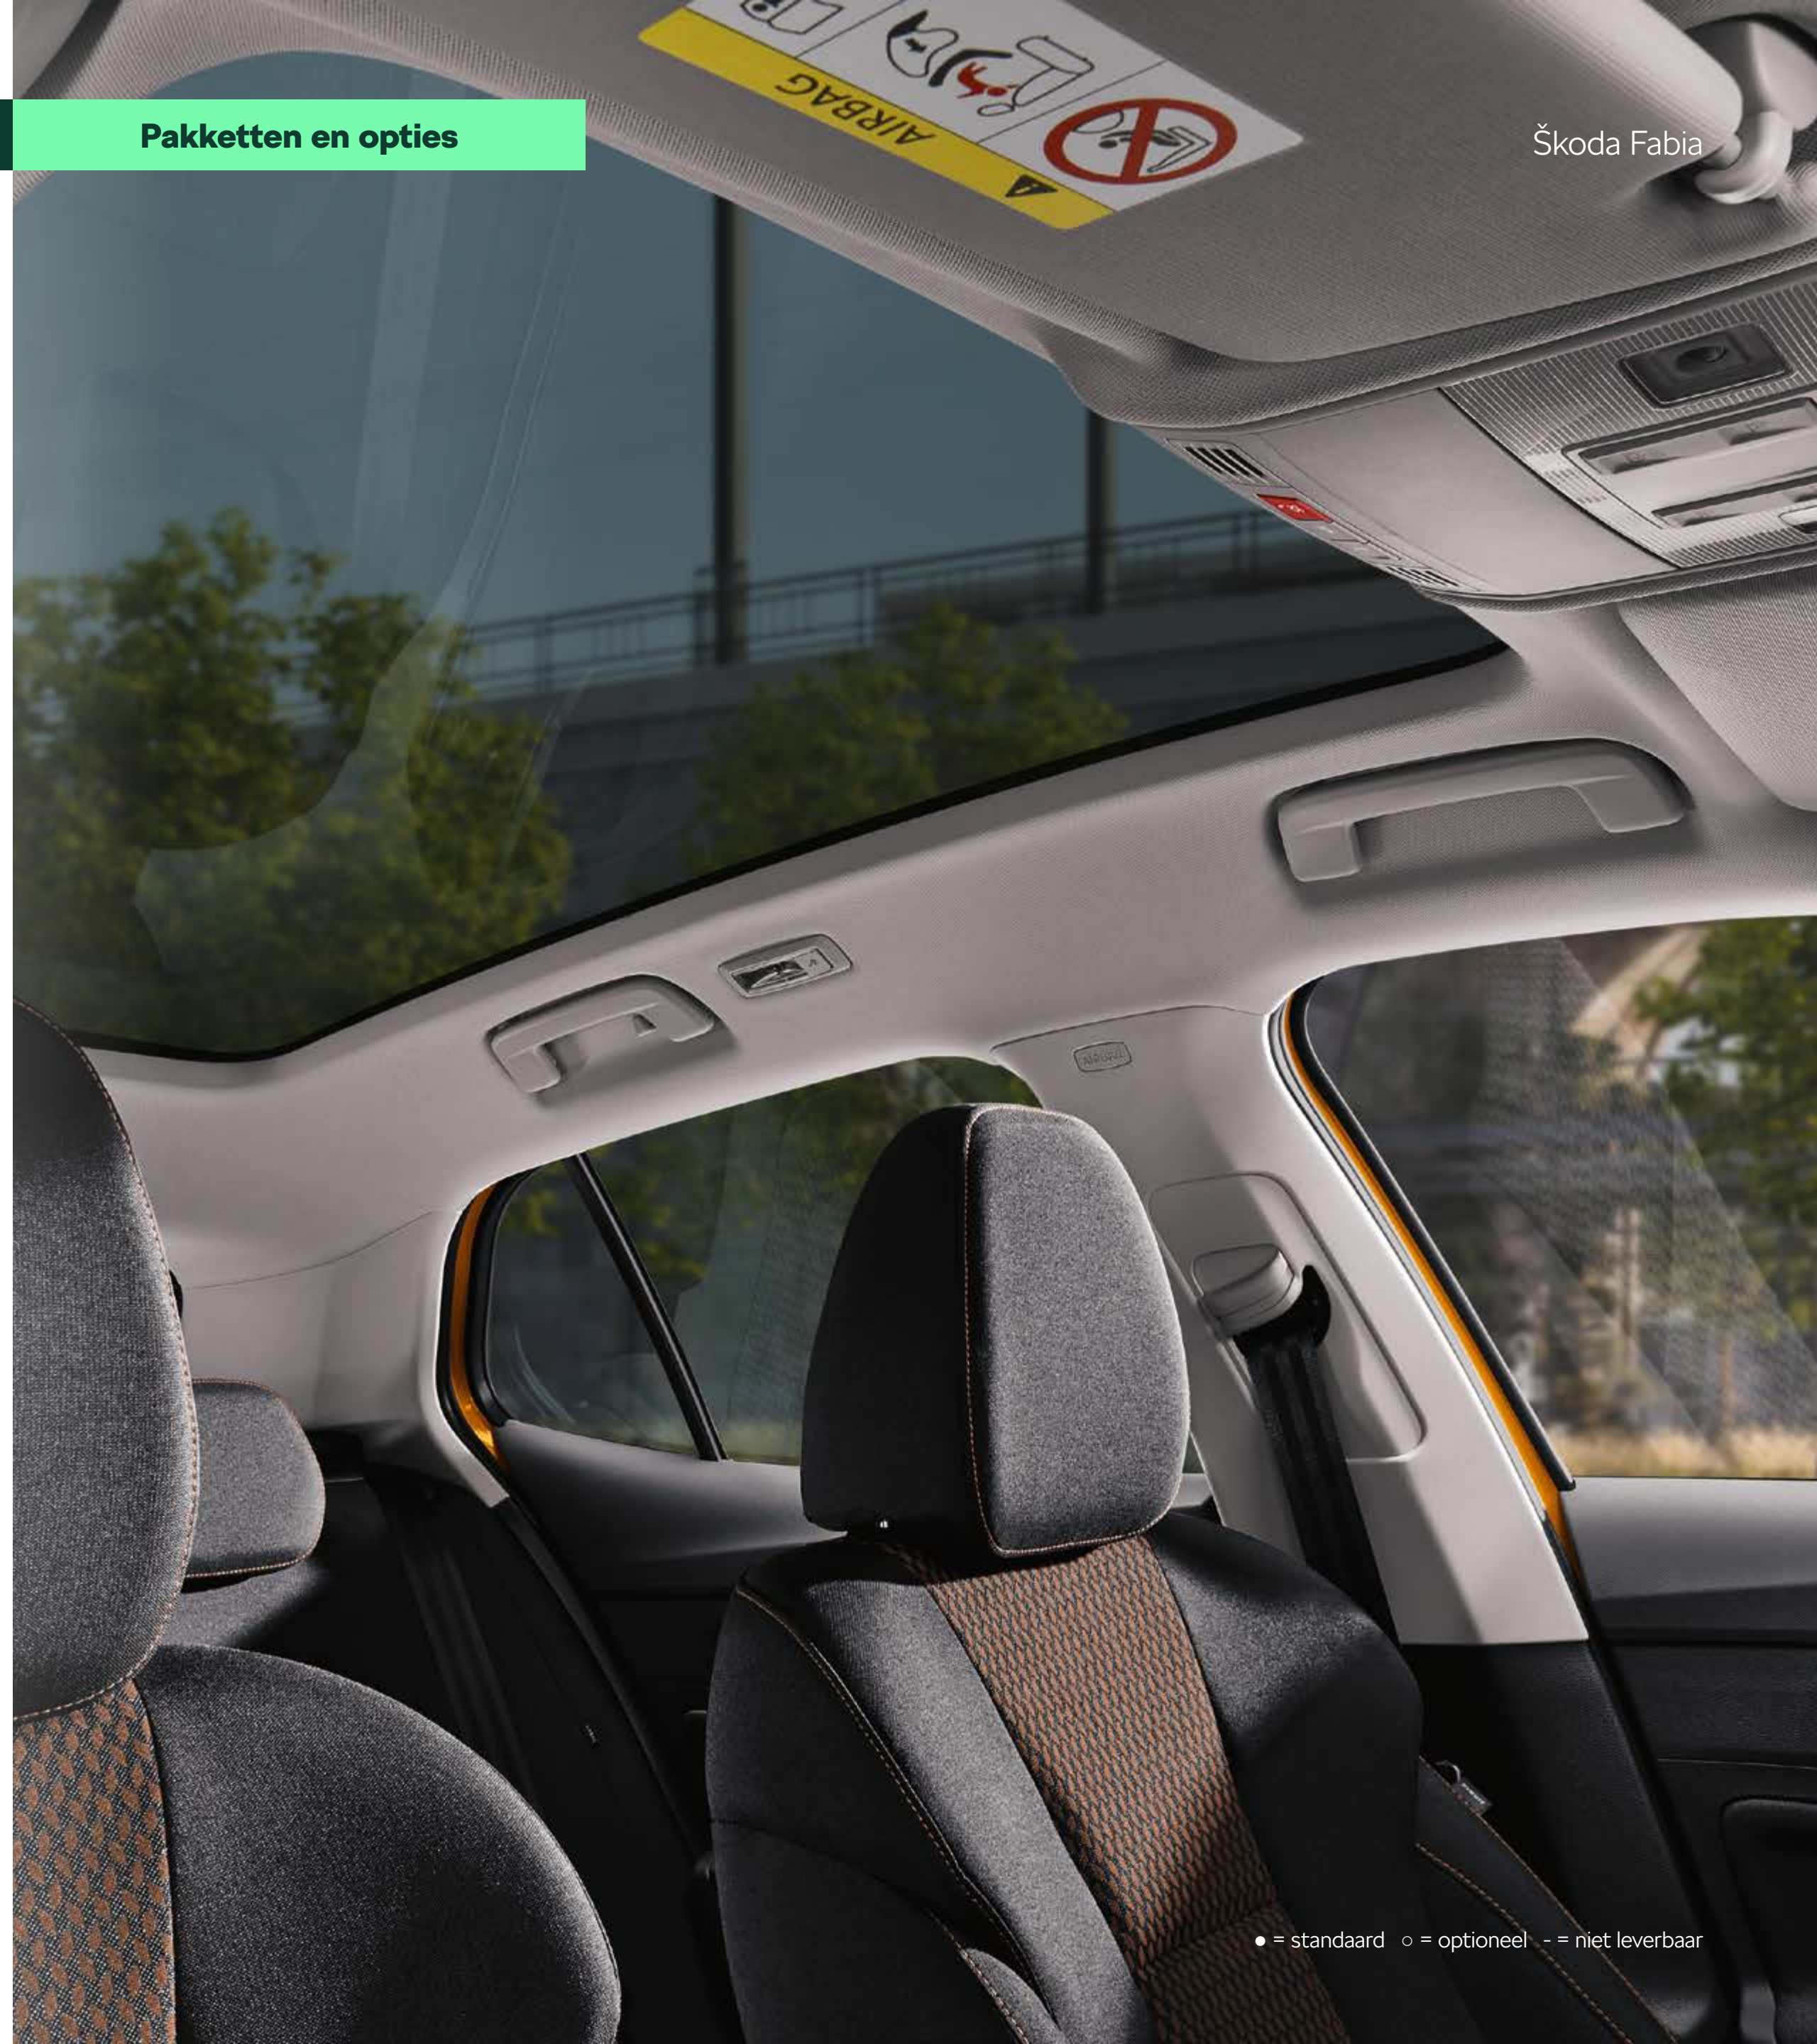

Opties

	Bestelcode	Consumenten adviesprijs incl. btw excl. bpm	Netto catalogusprijs excl. btw excl. bpm	Essence	Selection	Business Edition	Monte Carlo
Klimaat							
Winter Pakket	PUG	€ 250	€ 207	-	-	o	o
- Verwarmbare voorstoelen							
- Verwarmde ruitensproeierkoppen							
- Ruitenvloeistof tank 3,5l							

WLTP & bandenlabel info, prijzen en CO₂-uitstoot

Genoemde prijzen en CO₂-uitstoot gelden voor de basisuitvoering zonder pakketten, optionele velgen en/of opties. Pakketten, optionele velgen en/of opties hebben invloed op de CO₂-uitstoot, het bpm-bedrag en daarmee de consumentenadviesprijs. Voor de bandenlabels, prijzen en CO₂-uitstoot van de door jou gewenste auto inclusief pakketten, optionele velgen en/of opties verwijzen wij je naar de Car Configurator of jouw dealer.

● = standaard ○ = optioneel - = niet leverbaar