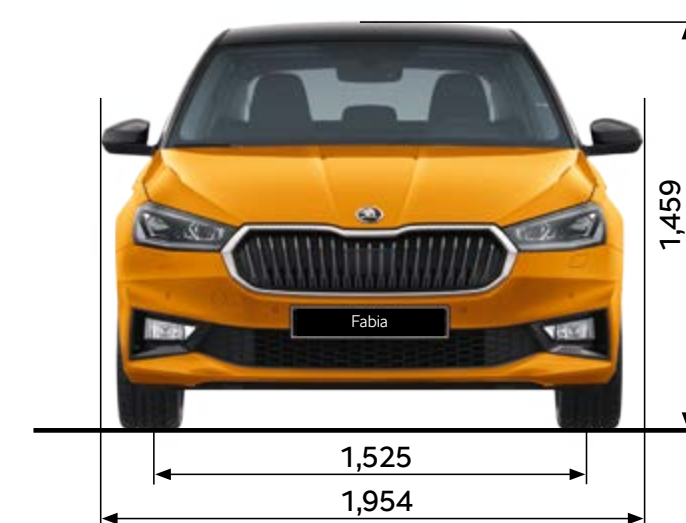

Afmetingen exterieur

Lengte (mm)	4.108	Spoorbreedte voor (mm)	1.525
Breedte (mm)	1.780	Spoorbreedte achter (mm)	1.509
Hoogte (mm)	1.459	Bagageruimte tot aan achterbank (l)	380
Wielbasis (mm)	2.564	Bagageruimte tot aan voorstoelen (l)	1.190