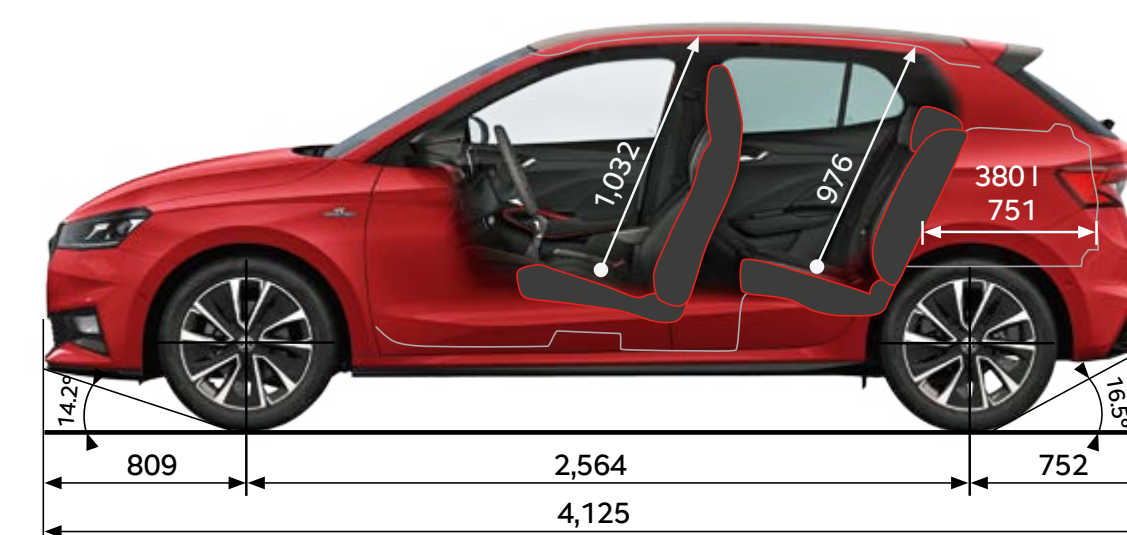

Technische gegevens

Afmetingen exterieur Monte Carlo

Lengte (mm)	4.125	Spoorbreedte voor (mm)	1.512
Breedte (mm)	1.780	Spoorbreedte achter (mm)	1.496
Hoogte (mm)	1.461	Bagageruimte tot aan achterbank (l)	380
Wielbasis (mm)	2.564	Bagageruimte tot aan voorstoelen (l)	1.190

WLTP & bandenlabel info, technische gegevens

Het toevoegen van pakketten, optionele velgen en/of opties heeft invloed op de CO₂-uitstoot, theoretische verbruikscijfers en het gewicht van de auto. Voor de bandenlabels en technische gegevens van de door jou gewenste auto inclusief pakketten, optionele velgen en/of opties verwijzen wij je naar de Car Configurator of jouw dealer.

De genoemde verbruikscijfers zijn gebaseerd op de uitkomsten van de op dit moment geldende Europese testmethode. Afhankelijk van meeruitvoeringen, weg-, verkeers- en weersomstandigheden, milieu-invloeden, conditie van de auto en rijstijl kunnen in de praktijk verbruikswaarden voorkomen die hiervan afwijken. Wij adviseren Het Nieuwe Rijden (zie ook www.hetnieuwerijden.nl) voor handige tips om zuiniger te rijden.