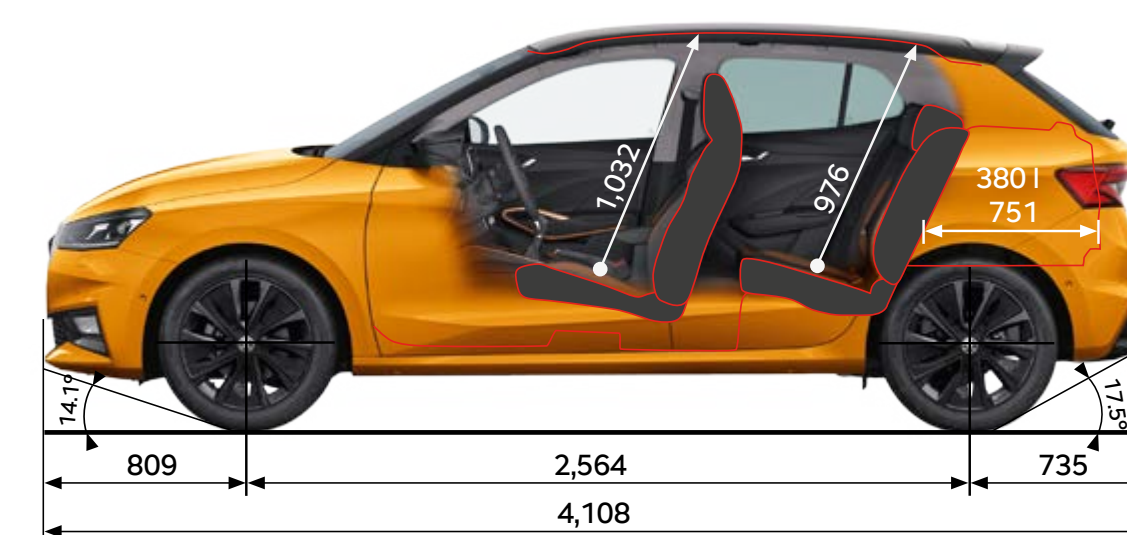

Technische gegevens

	1.0 TSI / 70 kW	1.0 TSI / 85 kW
Motor	Dwarsgeplaatste vloeistofgekoelde in-lijn-turbobenzinemotor, directe inspuiting, DOHC	Dwarsgeplaatste vloeistofgekoelde in-lijn-turbobenzinemotor, directe inspuiting, DOHC
Cilinders	3	3
Cilinderinhoud (cm³)	999	999
Max. vermogen (kW(pk)/min⁻¹)	70 (95) / 5.000-5.500	85 (115) / 5.500
Max. koppel (Nm/min⁻¹)	175 / 1.600-3.500	200 / 2.000-3.500
Emissienorm	EU6AP	EU6AP
Brandstof	Euro 95	Euro 95
Prestaties		
Topsnelheid (km/u)	190	202
Acceleratie 0-100 km/u (s)	10,6	9,7
Brandstofverbruik gecombineerd (l/100 km)	5,0	5,2
CO₂ emissie gecombineerd (g/km)	114	118
Draaicirkel (m)		
Aandrijving		
Type	Voorwielaandrijving	Voorwielaandrijving
Transmissie	Handgeschakeld-5	DSG-7
Gewichten		
Kentekengewicht (kg)	1.159	1.195
Max. toelaatbaar totaalgewicht (kg)	1.610	1.650
Max. daklast (kg)	75	75
Max. aanhangergewicht ongeremd (kg)	570	590
Max. aanhangergewicht geremd (kg)	1.000	1.100
Max. kogeldruk (kg)	75	75
Onderstel		
Remsysteem		
Remmen voor	Schijfremmen	Schijfremmen
Remmen achter	Trommelremmen	Trommelremmen
Brandstofvoorraad		
Tankinhoud (l)	40	40

Afmetingen exterieur

Lengte (mm)	4.108	Spoorbreedte voor (mm)	1.525
Breedte (mm)	1.780	Spoorbreedte achter (mm)	1.509
Hoogte (mm)	1.459	Bagageruimte tot aan achterbank (l)	380
Wielbasis (mm)	2.564	Bagageruimte tot aan voorstoelen (l)	1.190

WLTP & bandenlabel info, technische gegevens

Het toevoegen van pakketten, optionele velgen en/of opties heeft invloed op de CO₂-uitstoot, theoretische verbruikscijfers en het gewicht van de auto. Voor de bandenlabels en technische gegevens van de door jou gewenste auto inclusief pakketten, optionele velgen en/of opties verwijzen wij je naar de Car Configurator of jouw dealer.

De genoemde verbruikscijfers zijn gebaseerd op de uitkomsten van de op dit moment geldende Europese testmethode. Afhankelijk van meeruitvoeringen, weg-, verkeers- en weersomstandigheden, milieu-invloeden, conditie van de auto en rijstijl kunnen in de praktijk verbruikswaarden voorkomen die hiervan afwijken. Wij adviseren Het Nieuwe Rijden (zie ook www.hetnieuwrijden.nl) voor handige tips om zuiniger te rijden.