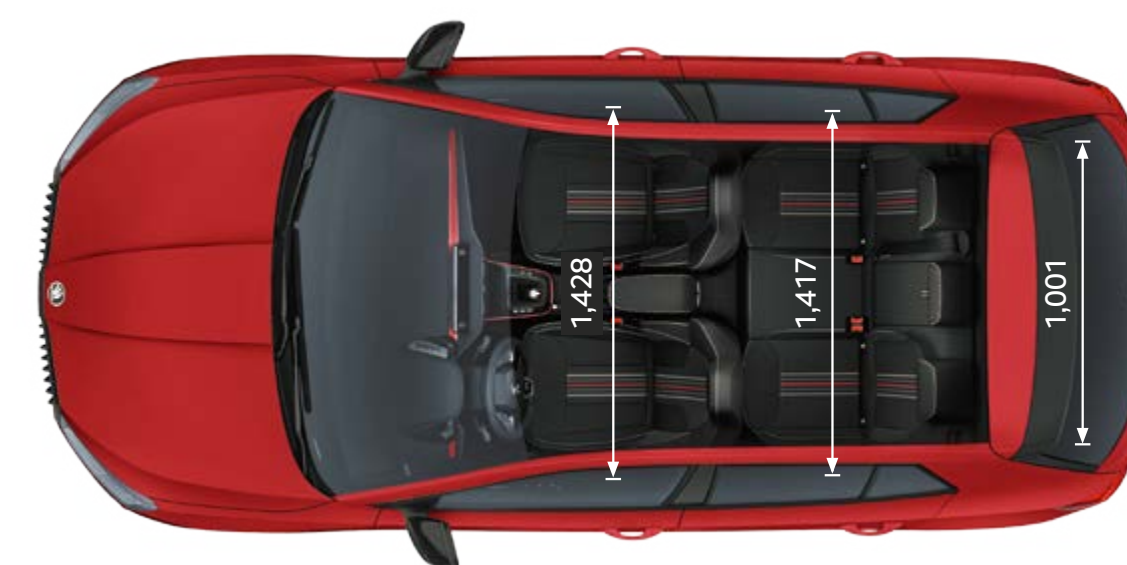

Technische gegevens

Afmetingen exterieur Monte Carlo

Lengte (mm)	4.125	Spoorbreedte voor (mm)	1.512
Breedte (mm)	1.780	Spoorbreedte achter (mm)	1.496
Hoogte (mm)	1.461	Bagageruimte tot aan achterbank (l)	380
Wielbasis (mm)	2.564	Bagageruimte tot aan voorstoelen (l)	1.190

WLTP & bandenlabel info, technische gegevens

Het toevoegen van pakketten, optionele velgen en/of opties heeft invloed op de CO₂-uitstoot, theoretische verbruikscijfers en het gewicht van de auto. Voor de bandenlabels en technische gegevens van de door jou gewenste auto inclusief pakketten, optionele velgen en/of opties verwijzen wij je naar de Car Configurator of jouw dealer.

De genoemde verbruikscijfers zijn gebaseerd op de uitkomsten van de op dit moment geldende Europese testmethode. Afhankelijk van meeruitvoeringen, weg-, verkeers- en weersomstandigheden, milieu-invloeden, conditie van de auto en rijstijl kunnen in de praktijk verbruikswaarden voorkomen die hiervan afwijken. Wij adviseren Het Nieuwe Rijden (zie ook www.hetnieuwerijden.nl) voor handige tips om zuiniger te rijden.