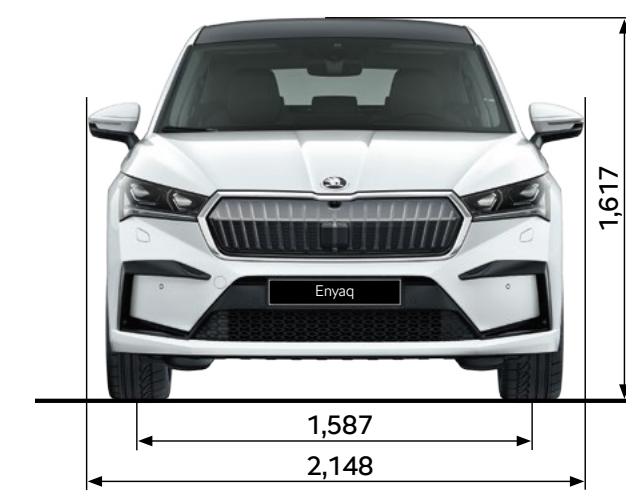

Afmetingen exterieur

| | | | |
|----------------|-------|--------------------------------------|-------|
| Lengte (mm) | 4.649 | Spoorbreedte voor (mm) | 1.587 |
| Breedte (mm) | 1.879 | Spoorbreedte achter (mm) | 1.566 |
| Hoogte (mm) | 1.617 | Bagageruimte tot aan achterbank (l) | 570 |
| Wielbasis (mm) | 2.765 | Bagageruimte tot aan voorstoelen (l) | 1.700 |