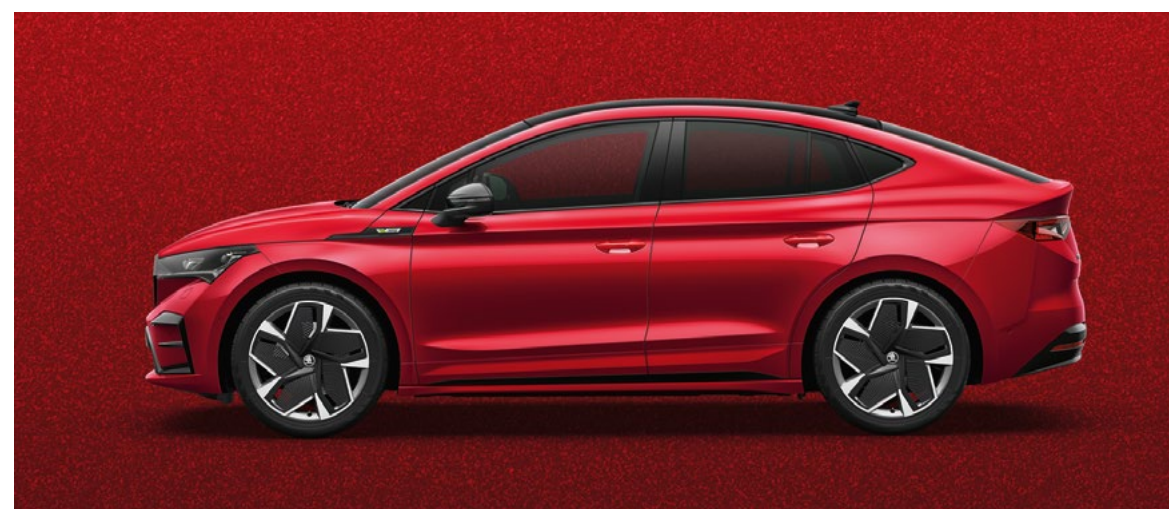

Kleuren

Uni lak

Energy Blue

Standaard

Speciaallak

Velvet Red

€ 1.190

Phoenix Orange