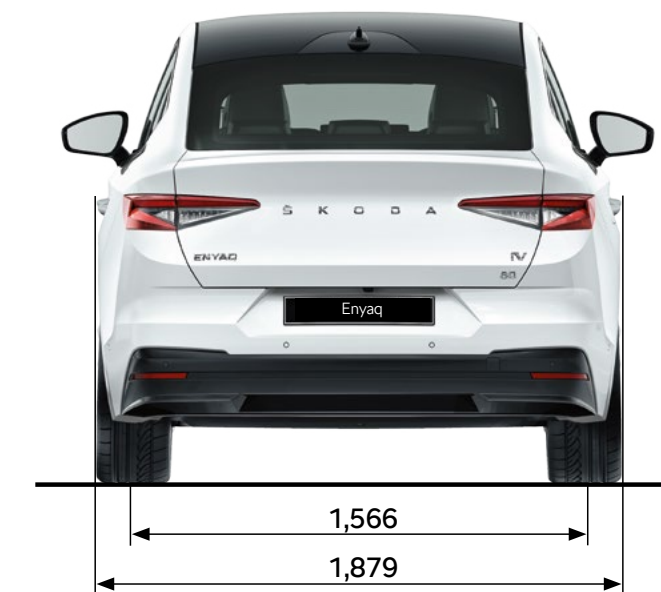

Technische gegevens

Motor	60	85
	Permanent Magneet Synchronmotor	Permanent Magneet Synchronmotor
Max. vermogen (kW(pk)/min-1)	132 kW	210 kW
Versnellingsbak standaard	1 versnelling	1 versnelling
Aandrijving	4x2 (achterwielaandrijving)	4x2 (achterwielaandrijving)
Prestaties		
Topsnelheid (km/u)	160	180
Acceleratie 0-100 km/u (s)	8.9	6.7
Gewichten		
Massa rijklaar	1.965	2.290
Max. toelaatbaar totaalgewicht (kg)	2.509	2.650
Max. daklast (kg)	75	75
Max. trekgewicht geremd (kg)	1.000	1.000
Max. kogeldruk (kg)	75	75
Stroomverbruik, kWh/100 km¹		
Gecombineerd:	15,7 kWh / 100 km	14,6 kWh / 100 km
CO₂ uitstoot gecombineerd, g/km	0	0
Batterij / Laadsysteem²		
Batterijtype	Lithium-Ion	Lithium-Ion
batterijgewicht, kg	376	493
Batterij positie	Tussen de assen	Tussen de assen
Nominale capaciteit (kWh / Ah)	58,0	77,0
Nominale spanning AC/DC (V)	240-408V	240-408V
Oplaadtijd AC 7,2 kW 100% SOC	09:30	13:00
Oplaadtijd DC 120 kW 80% - (60)	00:35	N.V.T
Oplaadtijd DC 135 kW 80% - (80)	N.V.T	00:29

Afmetingen exterieur

Lengte (mm)	4.649	Spoorbreedte voor (mm)	1.587
Breedte (mm)	1.879	Spoorbreedte achter (mm)	1.566
Hoogte (mm)	1.617	Bagageruimte tot aan achterbank (l)	570
Wielbasis (mm)	2.765	Bagageruimte tot aan voorstoelen (l)	1.700

¹ De genoemde verbruikscijfers zijn gebaseerd op de uitkomsten van de op dit moment geldende Europese testmethode. Afhankelijk van meeruitvoeringen, weg-, verkeers- en weersomstandigheden, milieu-invloeden, conditie van de auto en rijstijl kunnen in de praktijk verbruikswaarden voorkomen die hiervan afwijken. Wij adviseren Het Nieuwe Rijden (zie ook www.hetnieuwverijden.nl) voor handige tips om zuiniger te rijden.

² De vermelde theoretische oplaadtijden alsmede het maximale vermogen om te kunnen laden (AC laden dan wel het DC snelladen) kunnen afwijkend zijn in de praktijk doordat deze onder andere afhankelijk zijn van de batterij- en omgevingstemperatuur, het vermogen van het laadpunt en de laadstatus (State of Charge) van de batterij van de auto.

WLTP & bandenlabel info, stroomverbruik en actieradius

Het toevoegen van pakketten, optionele velgen en/of opties heeft invloed op het stroomverbruik en de actieradius. Voor de bandenlabels, het stroomverbruik en de actieradius van de door jou gewenste auto inclusief pakketten, optionele velgen en/of opties verwijzen wij je naar de Car Configurator of jouw dealer.