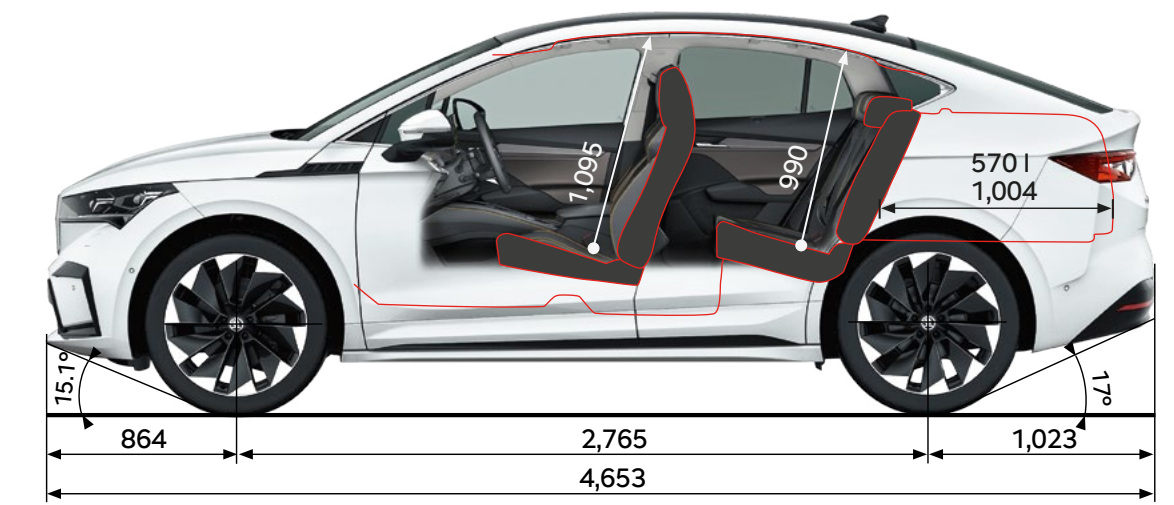

Technische gegevens

Motor	60	85
	Permanent Magneet Synchronmotor	Permanent Magneet Synchronmotor
Max. vermogen (kW(pk)/min-1)	132 kW	210 kW
Versnellingsbak standaard	1 versnelling	1 versnelling
Aandrijving	4x2 (achterwielaandrijving)	4x2 (achterwielaandrijving)
Prestaties		
Topsnelheid (km/u)	160	180
Acceleratie 0-100 km/u (s)	8.9	6.7
Gewichten		
Massa rijklaar	1.965	2.290
Max. toelaatbaar totaalgewicht (kg)	2.509	2.650
Max. daklast (kg)	75	75
Max. trekgewicht geremd (kg)	1.000	1.000
Max. kogeldruk (kg)	75	75
Stroomverbruik, kWh/100 km¹		
Gecombineerd:	15,7 kWh / 100 km	14,6 kWh / 100 km
CO₂ uitstoot gecombineerd, g/km	0	0
Batterij / Laadsysteem²		
Batterijtype	Lithium-Ion	Lithium-Ion
batterijgewicht, kg	376	493
Batterij positie	Tussen de assen	Tussen de assen
Nominale capaciteit (kWh / Ah)	58,0	77,0
Nominale spanning AC/DC (V)	240-408V	240-408V
Oplaadtijd AC 7,2 kW 100% SOC	09:30	13:00
Oplaadtijd DC 120 kW 80% - (60)	00:35	N.V.T
Oplaadtijd DC 135 kW 80% - (80)	N.V.T	00:29

Afmetingen exterieur

Lengte (mm)	4.649	Spoorbreedte voor (mm)	1.587
Breedte (mm)	1.879	Spoorbreedte achter (mm)	1.566
Hoogte (mm)	1.617	Bagageruimte tot aan achterbank (l)	570
Wielbasis (mm)	2.765	Bagageruimte tot aan voorstoelen (l)	1.700

¹ De genoemde verbruikscijfers zijn gebaseerd op de uitkomsten van de op dit moment geldende Europese testmethode. Afhankelijk van meeruitvoeringen, weg-, verkeers- en weersomstandigheden, milieu-invloeden, conditie van de auto en rijstijl kunnen in de praktijk verbruikswaarden voorkomen die hiervan afwijken. Wij adviseren Het Nieuwe Rijden (zie ook www.hetnieuwverijden.nl) voor handige tips om zuiniger te rijden.

² De vermelde theoretische oplaadtijden alsmede het maximale vermogen om te kunnen laden (AC laden dan wel het DC snelladen) kunnen afwijkend zijn in de praktijk doordat deze onder andere afhankelijk zijn van de batterij- en omgevingstemperatuur, het vermogen van het laadpunt en de laadstatus (State of Charge) van de batterij van de auto.

WLTP & bandenlabel info, stroomverbruik en actieradius

Het toevoegen van pakketten, optionele velgen en/of opties heeft invloed op het stroomverbruik en de actieradius. Voor de bandenlabels, het stroomverbruik en de actieradius van de door jou gewenste auto inclusief pakketten, optionele velgen en/of opties verwijzen wij je naar de Car Configurator of jouw dealer.