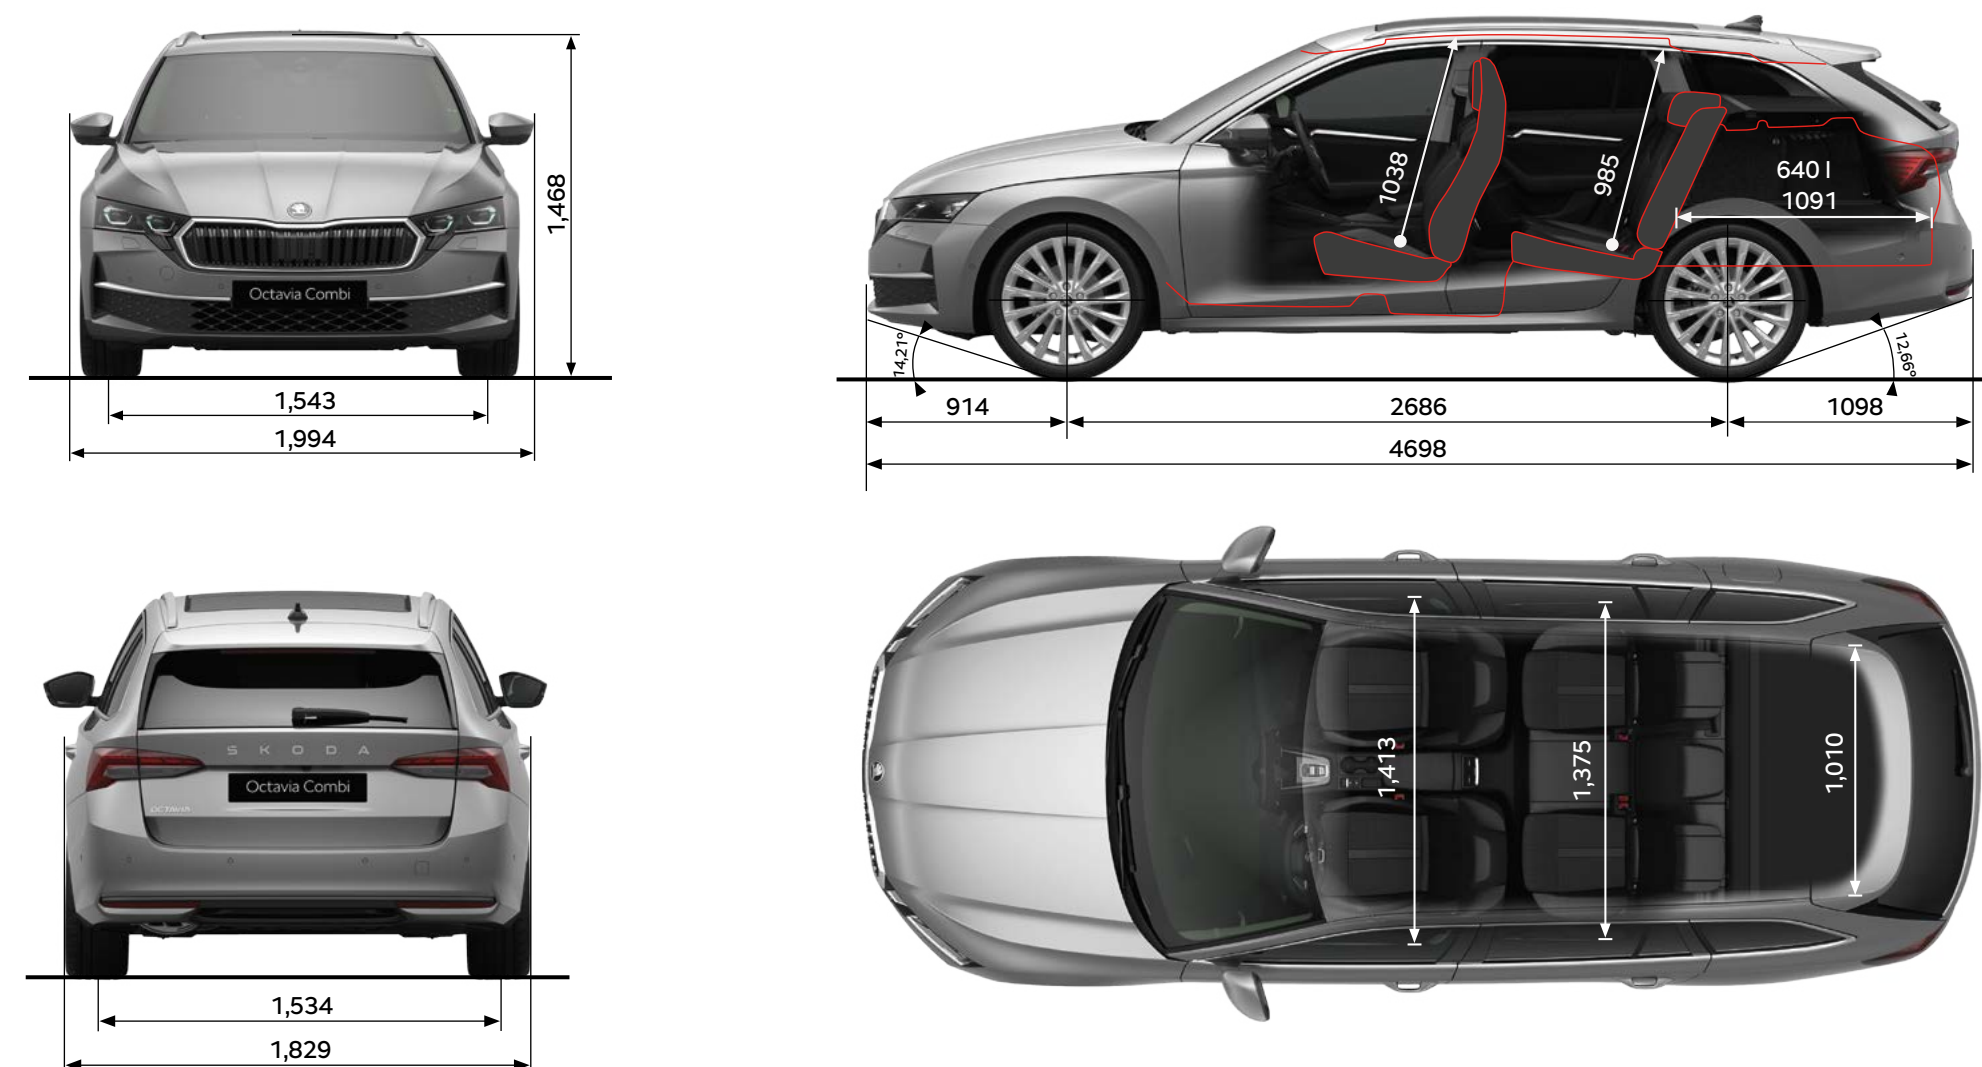

1.5 TSI 81 kW [1.5 TSI e-TEC DSG] Turbobenzinemotor, in lijn, direct ingespoten	1.5 TSI e-TEC 110 kW DSG Turbobenzinemotor, in lijn, direct ingespoten
Motor		
Cilinders	4	4
Cilinderinhoud (cm³)	1.498	1.498
Max. vermogen (kW (pk)/min⁻¹)	85 (115) / 5.000 - 6.000	110 (150) / 5.000 - 6.000
Max. koppel (Nm/min⁻¹)	220 / 1.500 - 3.000	250 / 1.500 - 3.500
Emissienorm	EURO 6 EA	EURO 6 EA
Brandstof	Benzine	Benzine
Prestaties¹		
Topsnelheid (km/u)	203	225
Acceleratie 0-100 km/u (s)	10,5 / [10,7]	8,6
Brandstofverbruik gecombineerd (l/100 km)	5,4 / [5,1]	5,0
CO₂-emissie gecombineerd (g/km)	122 / [115]	114,0
Draaicirkel (m)	10,4	10,4
Aandrijving		
Type	Voorwielaandrijving	Voorwielaandrijving
Koppeling	Hydraulische enkelvoudige droge plaat / [Dubbel coaxiaal, elektrohydraulisch bediend]	Hydraulische enkelvoudige droge plaat / [Dubbel coaxiaal, elektrohydraulisch bediend]
Transmissie	Handgeschakeld, 6 versnellingen / [Automatisch, 7-traps DSG]	Automatisch, 7-traps DSG
Gewichten		
Kantekengewicht (kg)	1.266 / [1.301]	1.303
Massa rijklaar (kg)	1.366 / [1.401]	1.403
Max. toelaatbaar totaalgewicht (kg)	1.900 / [1.910]	1.910
Max. aanhangergewicht ongeremd (kg)	680 / [700]	700
Max. aanhangergewicht geremd (kg)	1.300	1.500
Max. kogeldruk (kg)	80	80
Max. daklast (kg)	75	75
Remsysteem		
Remmen vóór	Geventileerde schijfremmen met zwevende enkelzuiger remklauwen	Geventileerde schijfremmen met zwevende enkelzuiger remklauwen
Remmen achter	Schijfremmen	Schijfremmen
Brandstofvoorraad		
Tankinhoud (l)	45	45

Afmetingen exterieur

Lengte (mm)	4.698
Breedte (mm)	1.829
Hoogte (mm)	1.491
Wielbasis	2.667
Spoorbreedte voor/achter	1.546/ 1.550
Bagageruimte tot aan achterbank (l)	640
Bagageruimte tot aan voorstoelen (l)	1700
Aantal deuren	5
Aantal zitplaatsen	5

¹ De genoemde verbruikscijfers zijn gebaseerd op de uitkomsten van de op dit moment geldende Europese testmethode. Afhankelijk van meeruitvoeringen, weg-, verkeers- en weersomstandigheden, milieu-invloeden, conditie van de auto en rijstijl kunnen in de praktijk verbruikswaarden voorkomen die hiervan afwijken. Wij adviseren Het Nieuwe Rijden (zie ook www.hetnieuwerijden.nl) voor handige tips om zuiniger te rijden.

WLTP info, technische gegevens

Het toevoegen van pakketten, optionele velgen en/of opties heeft invloed op de CO₂-uitstoot, theoretische verbruikscijfers en het gewicht van de auto. Voor de bandenlabels en technische gegevens van de door jou gewenste auto inclusief pakketten, optionele velgen en/of opties verwijzen wij je naar de Car Configurator of jouw dealer.