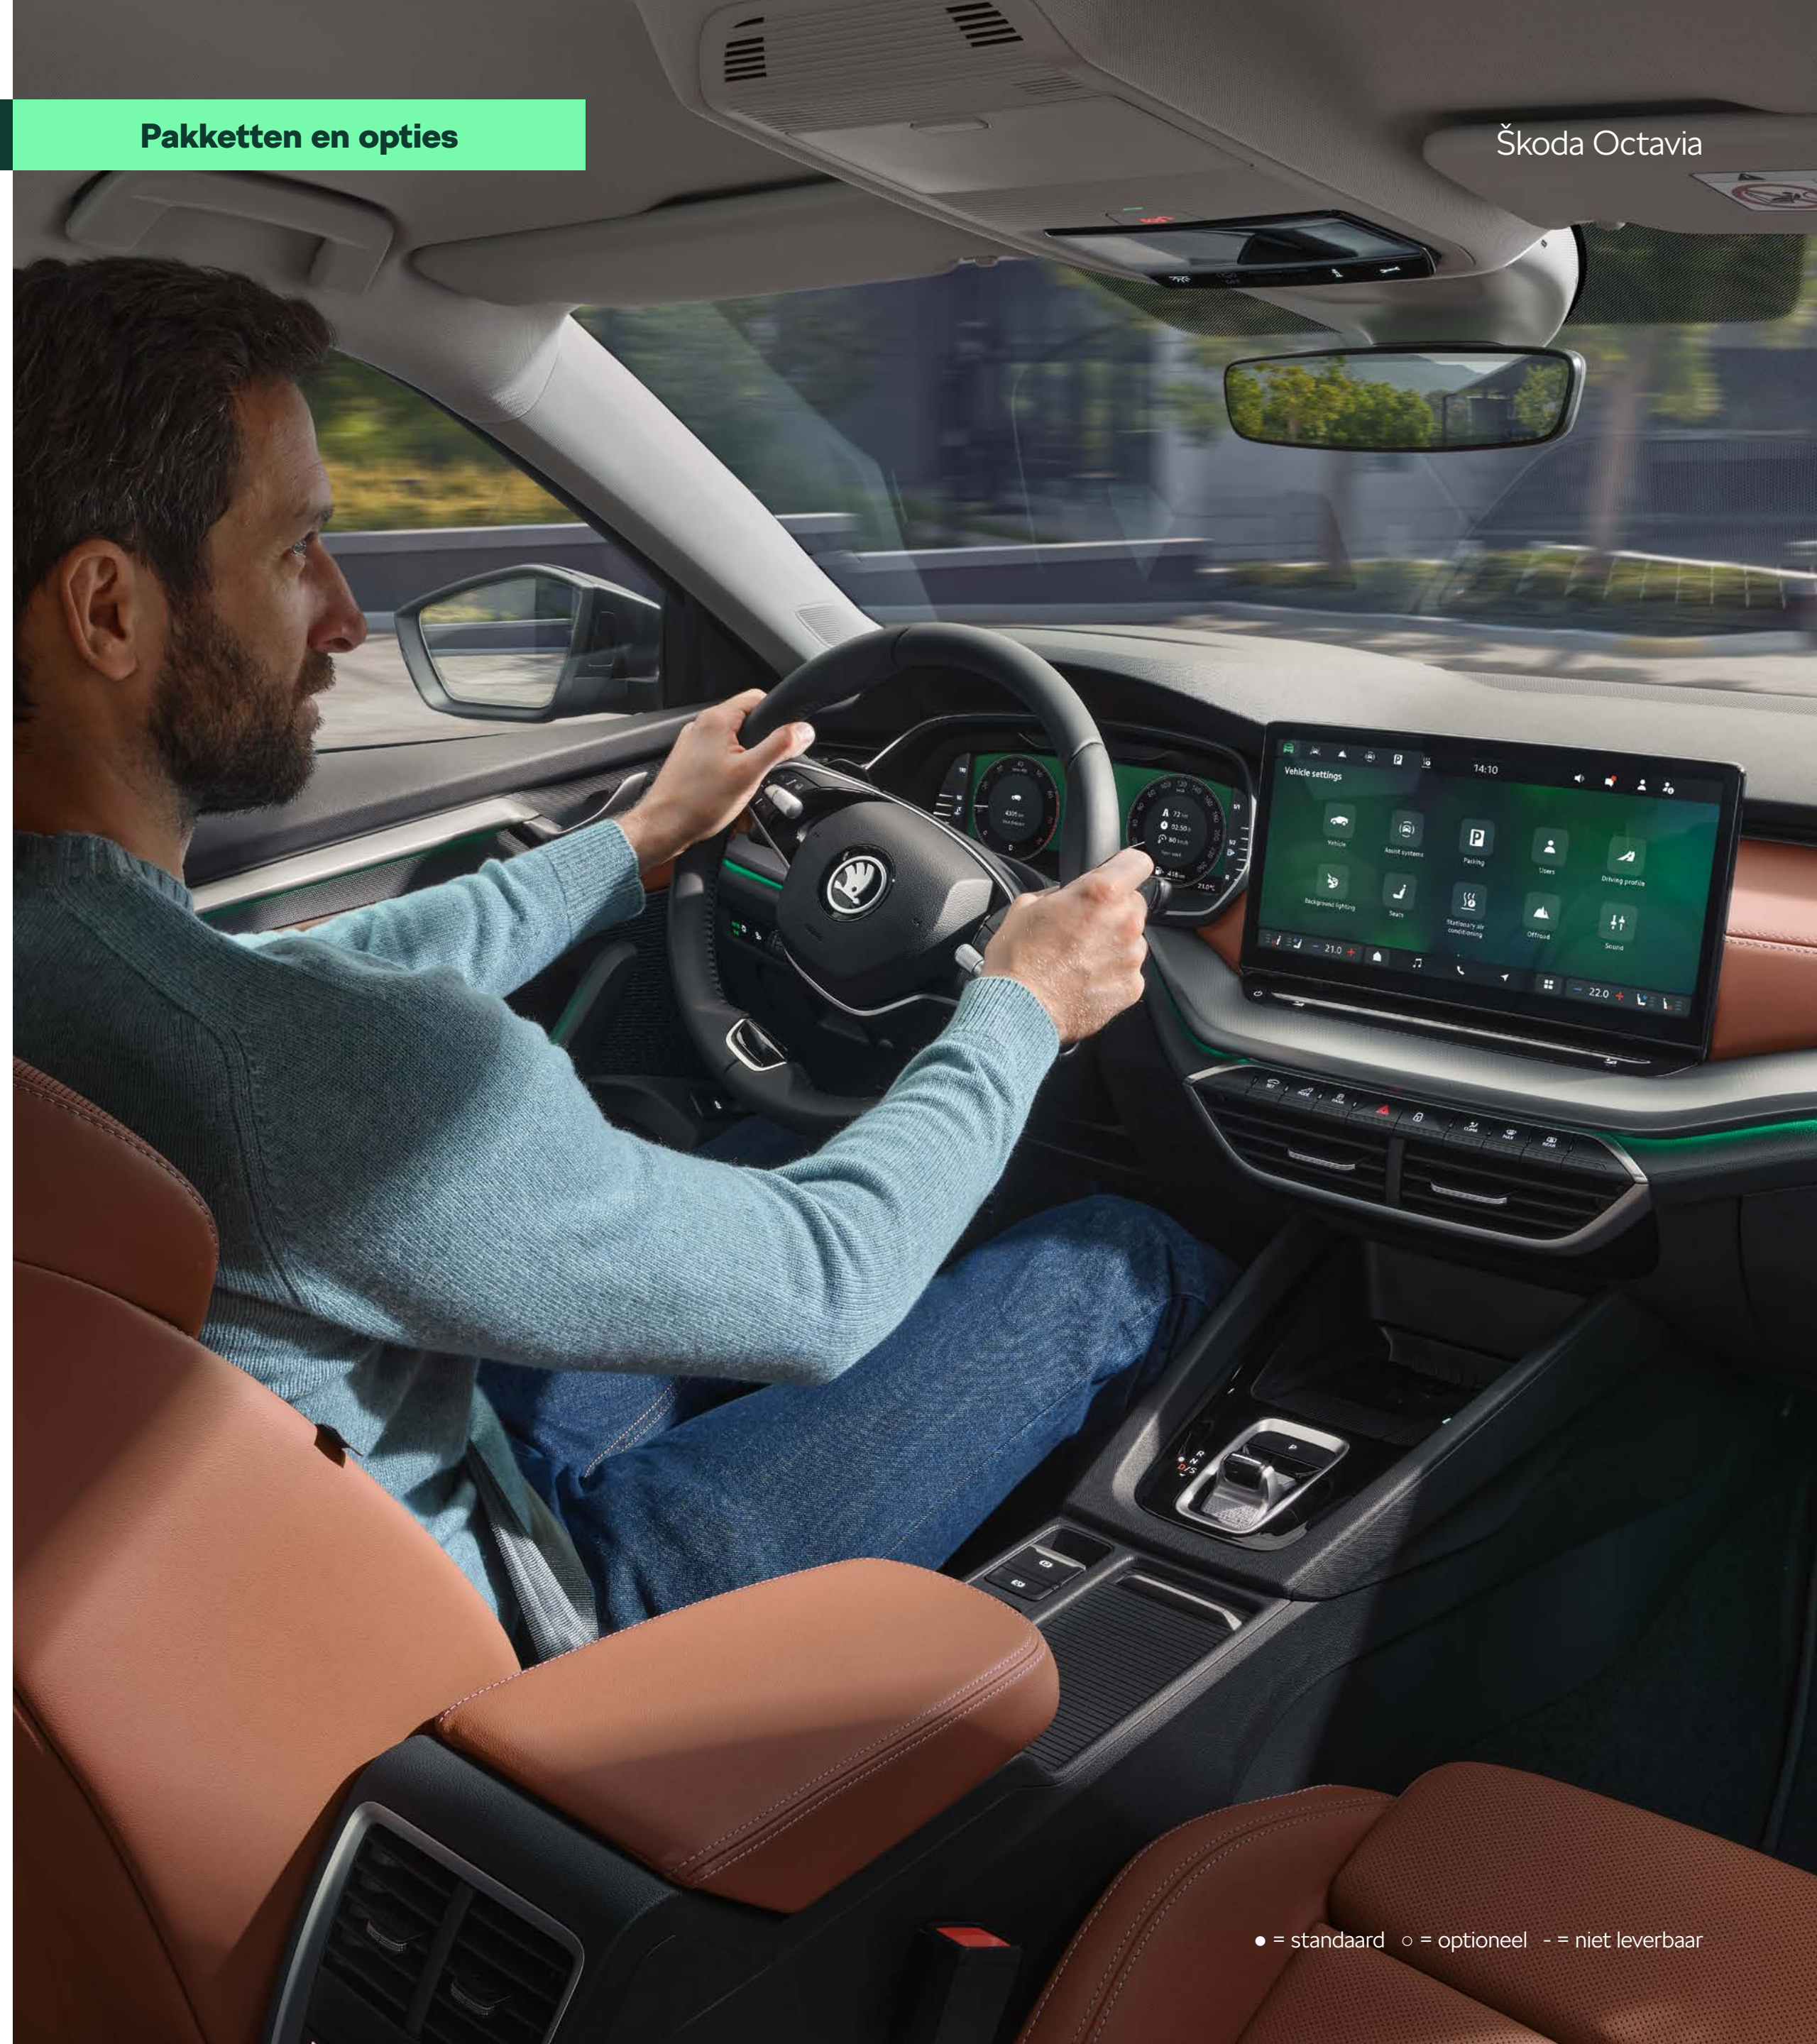

WLTP & BANDENLABEL INFO, PRIJZEN EN CO₂-UITSTOOT

Genoemde prijzen en CO₂-uitstoot gelden voor de basisuitvoering zonder pakketten, optionele velgen en/of opties. Pakketten, optionele velgen en/of opties hebben invloed op de CO₂-uitstoot, het bpm-bedrag en daarmee de consumentenadviesprijs. Voor de bandenlabels, prijzen en CO₂-uitstoot van de door jou gewenste auto inclusief pakketten, optionele velgen en/of opties verwijzen wij je naar de Car Configurator of jouw dealer.

● = standaard ○ = optioneel - = niet leverbaar