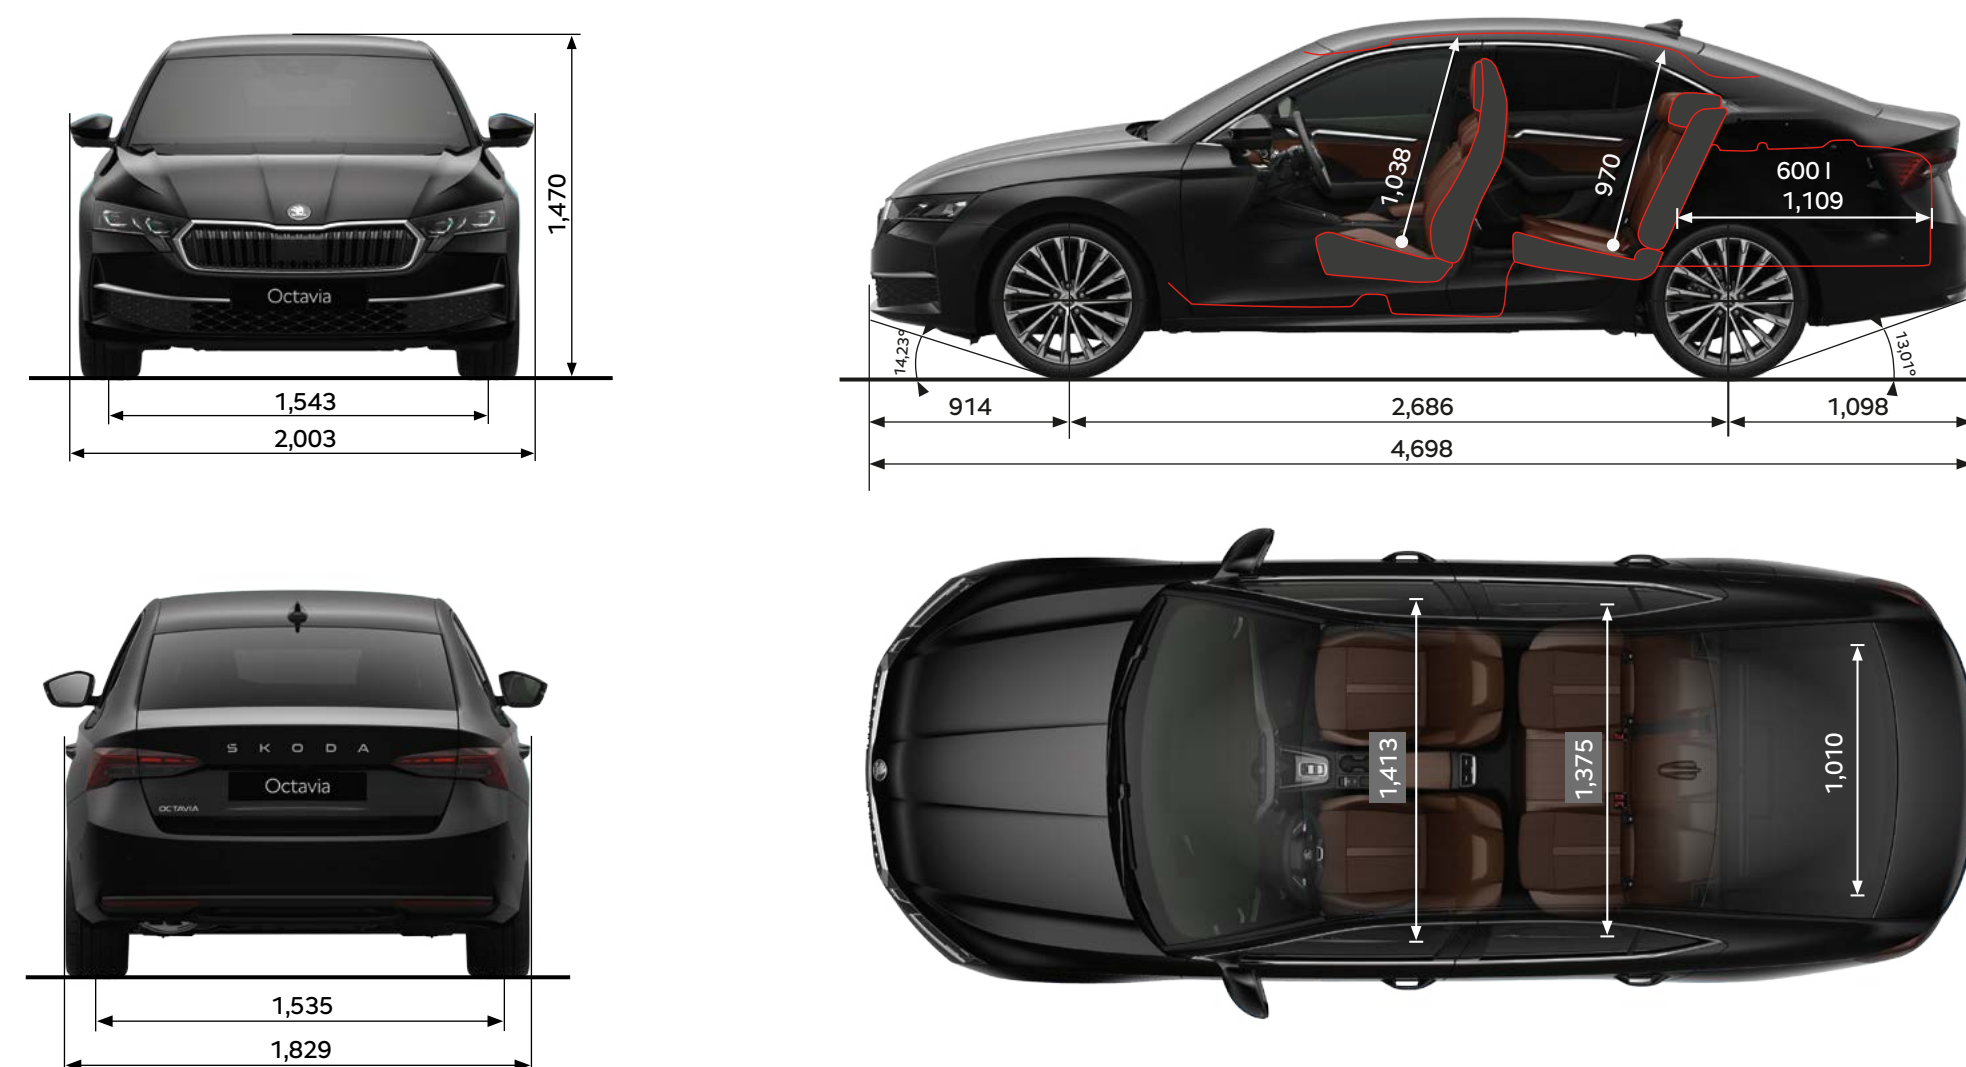

Afmetingen exterieur

Lengte (mm)	4.698
Breedte (mm)	1.829
Hoogte (mm)	1.468
Wielbasis	2.669 / 2.680
Spoorbreedte voor/achter	1.546 / 1.550
Bagageruimte tot aan achterbank (l)	600
Bagageruimte tot aan voorstoelen (l)	1.555
Aantal deuren	5
Aantal zitplaatsen	5