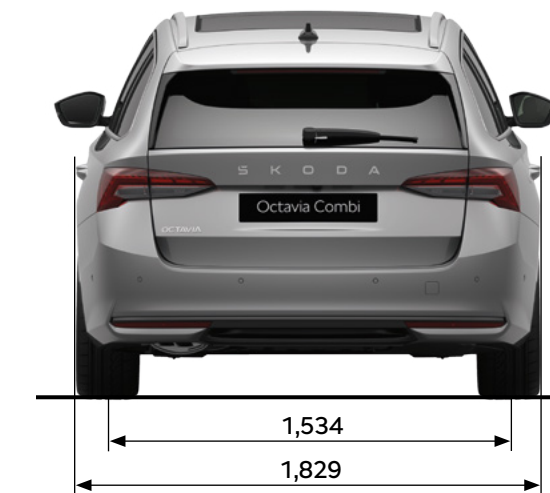

1.5 TSI 85 kW [1.5 TSI e-TEC DSG] Turbobenzinemotor, in lijn, direct ingespoten	1.5 TSI e-TEC 110 kW DSG Turbobenzinemotor, in lijn, direct ingespoten
Motor		
Cilinders	4	4
Cilinderinhoud (cm³)	1.498	1.498
Max. vermogen (kW (pk)/min⁻¹)	85 (115) / 5.000 - 6.000	110 (150) / 5.000 - 6.000
Max. koppel (Nm/min⁻¹)	220 / 1.500 - 3.000	250 / 1.500 - 3.500
Emissienorm	EURO 6 EA	EURO 6 EA
Brandstof	Benzine	Benzine
Prestaties ¹		
Topsnelheid (km/u)	203	225
Acceleratie 0-100 km/u (s)	10,5 / [10,7]	8,6
Brandstofverbruik gecombineerd (l/100 km)	5,4 / [5,1]	5,1
CO₂-emissie gecombineerd (g/km)	123 / [117]	117,0
Draaicirkel (m)	10,4	10,4
Aandrijving		
Type	Voorwielaandrijving	Voorwielaandrijving
Koppeling	Hydraulische enkelvoudige droge plaat / [Dubbel coaxiaal, elektrohydraulisch bediend]	Hydraulische enkelvoudige droge plaat / [Dubbel coaxiaal, elektrohydraulisch bediend]
Transmissie	Handgeschakeld, 6 versnellingen / [Automatisch, 7-traps DSG]	Automatisch, 7-traps DSG
Gewichten		
Kantekengewicht (kg)	1.277 / [1.304]	1.304
Massa rijklaar (kg)	1.377 / [1.404]	1.404
Max. toelaatbaar totaalgewicht (kg)	1.900 / [1.920]	1.920
Max. aanhangergewicht ongeremd (kg)	680 / [700]	700
Max. aanhangergewicht geremd (kg)	1.300	1.500
Max. kogeldruk (kg)	80	80
Max. daklast (kg)	75	75
Remsysteem		
Remmen vóór	Geventileerde schijfremmen met zwevende enkelzuiger remklauwen	Geventileerde schijfremmen met zwevende enkelzuiger remklauwen
Remmen achter	Schijfremmen	Schijfremmen
Brandstofvoorraad		
Tankinhoud (l)	45	45

Afmetingen exterieur

Lengte (mm)	4.698
Breedte (mm)	1.829
Hoogte (mm)	1.491
Wielbasis	2.667
Spoorbreedte voor/achter	1.546/ 1.550
Bagageruimte tot aan achterbank (l)	640
Bagageruimte tot aan voorstoelen (l)	1700
Aantal deuren	5
Aantal zitplaatsen	5

¹ De genoemde verbruikscijfers zijn gebaseerd op de uitkomsten van de op dit moment geldende Europese testmethode. Afhankelijk van meeruitvoeringen, weg-, verkeers- en weersomstandigheden, milieu-invloeden, conditie van de auto en rijstijl kunnen in de praktijk verbruikswaarden voorkomen die hiervan afwijken. Wij adviseren Het Nieuwe Rijden (zie ook www.hetnieuwrijden.nl) voor handige tips om zuiniger te rijden.

WLTP INFO, TECHNISCHE GEGEVENS

Het toevoegen van pakketten, optionele velgen en/of opties heeft invloed op de CO₂-uitstoot, theoretische verbruikscijfers en het gewicht van de auto. Voor de bandenlabels en technische gegevens van de door jou gewenste auto inclusief pakketten, optionele velgen en/of opties verwijzen wij je naar de Car Configurator of jouw dealer.