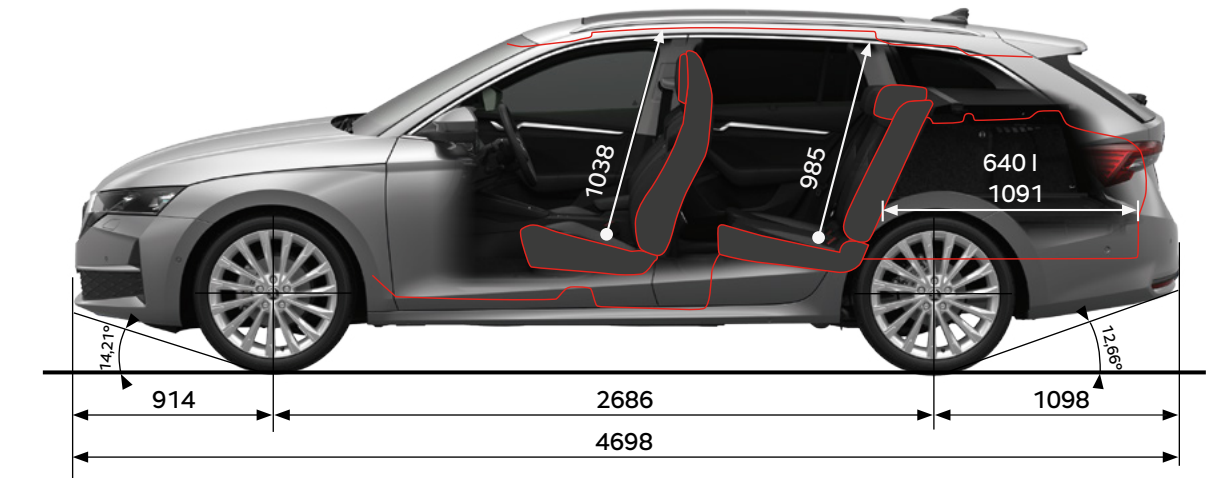

1.5 TSI 85 kW [1.5 TSI e-TEC DSG] Turbobenzinemotor, in lijn, direct ingespoten	1.5 TSI e-TEC 110 kW DSG Turbobenzinemotor, in lijn, direct ingespoten
Motor		
Cilinders	4	4
Cilinderinhoud (cm³)	1.498	1.498
Max. vermogen (kW (pk)/min⁻¹)	85 (115) / 5.000 - 6.000	110 (150) / 5.000 - 6.000
Max. koppel (Nm/min⁻¹)	220 / 1.500 - 3.000	250 / 1.500 - 3.500
Emissienorm	EURO 6 EA	EURO 6 EA
Brandstof	Benzine	Benzine
Prestaties ¹		
Topsnelheid (km/u)	203	225
Acceleratie 0-100 km/u (s)	10,5 / [10,7]	8,6
Brandstofverbruik gecombineerd (l/100 km)	5,4 / [5,1]	5,1
CO₂-emissie gecombineerd (g/km)	123 / [117]	117,0
Draaicirkel (m)	10,4	10,4
Aandrijving		
Type	Voorwielaandrijving	Voorwielaandrijving
Koppeling	Hydraulische enkelvoudige droge plaat / [Dubbel coaxiaal, elektrohydraulisch bediend]	Hydraulische enkelvoudige droge plaat / [Dubbel coaxiaal, elektrohydraulisch bediend]
Transmissie	Handgeschakeld, 6 versnellingen / [Automatisch, 7-traps DSG]	Automatisch, 7-traps DSG
Gewichten		
Kantekengewicht (kg)	1.277 / [1.304]	1.304
Massa rijklaar (kg)	1.377 / [1.404]	1.404
Max. toelaatbaar totaalgewicht (kg)	1.900 / [1.920]	1.920
Max. aanhangergewicht ongeremd (kg)	680 / [700]	700
Max. aanhangergewicht geremd (kg)	1.300	1.500
Max. kogeldruk (kg)	80	80
Max. daklast (kg)	75	75
Remsysteem		
Remmen vóór	Geventileerde schijfremmen met zwevende enkelzuiger remklauwen	Geventileerde schijfremmen met zwevende enkelzuiger remklauwen
Remmen achter	Schijfremmen	Schijfremmen
Brandstofvoorraad		
Tankinhoud (l)	45	45

Afmetingen exterieur

Lengte (mm)	4.698
Breedte (mm)	1.829
Hoogte (mm)	1.491
Wielbasis	2.667
Spoorbreedte voor/achter	1.546/ 1.550
Bagageruimte tot aan achterbank (l)	640
Bagageruimte tot aan voorstoelen (l)	1700
Aantal deuren	5
Aantal zitplaatsen	5

¹ De genoemde verbruikscijfers zijn gebaseerd op de uitkomsten van de op dit moment geldende Europese testmethode. Afhankelijk van meeruitvoeringen, weg-, verkeers- en weersomstandigheden, milieu-invloeden, conditie van de auto en rijstijl kunnen in de praktijk verbruikswaarden voorkomen die hiervan afwijken. Wij adviseren Het Nieuwe Rijden (zie ook www.hetnieuwrijden.nl) voor handige tips om zuiniger te rijden.

WLTP INFO, TECHNISCHE GEGEVENS

Het toevoegen van pakketten, optionele velgen en/of opties heeft invloed op de CO₂-uitstoot, theoretische verbruikscijfers en het gewicht van de auto. Voor de bandenlabels en technische gegevens van de door jou gewenste auto inclusief pakketten, optionele velgen en/of opties verwijzen wij je naar de Car Configurator of jouw dealer.