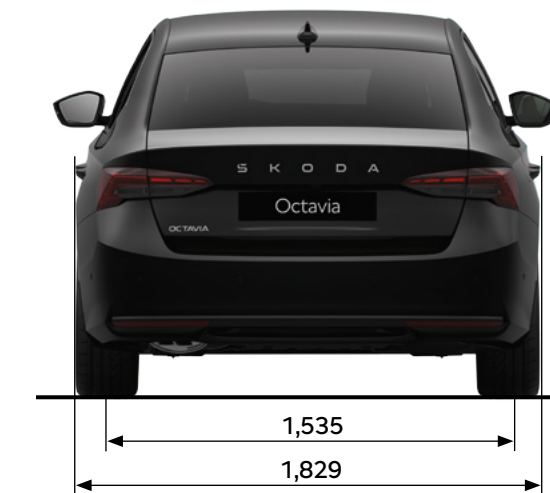

Afmetingen exterieur

Lengte (mm)	4.698
Breedte (mm)	1.829
Hoogte (mm)	1.468
Wielbasis	2.669 / 2.680
Spoorbreedte voor/achter	1.546 / 1.550
Bagageruimte tot aan achterbank (l)	600
Bagageruimte tot aan voorstoelen (l)	1.555
Aantal deuren	5
Aantal zitplaatsen	5