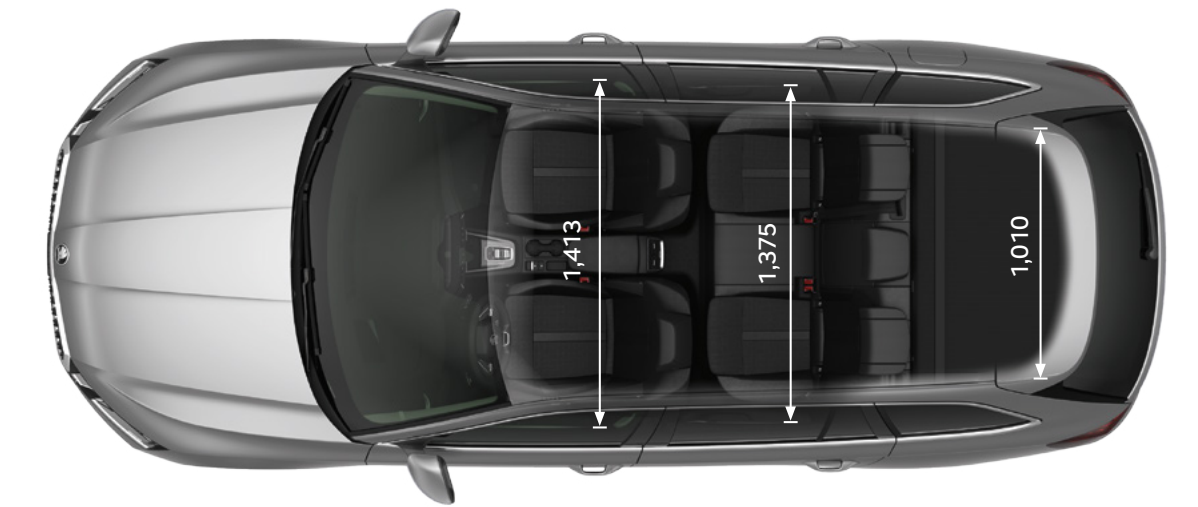

1.5 TSI 85 kW [1.5 TSI e-TEC DSG] Turbobenzinemotor, in lijn, direct ingespoten	1.5 TSI e-TEC 110 kW DSG Turbobenzinemotor, in lijn, direct ingespoten
Motor		
Cilinders	4	4
Cilinderinhoud (cm³)	1.498	1.498
Max. vermogen (kW (pk)/min⁻¹)	85 (115) / 5.000 - 6.000	110 (150) / 5.000 - 6.000
Max. koppel (Nm/min⁻¹)	220 / 1.500 - 3.000	250 / 1.500 - 3.500
Emissienorm	EURO 6 EA	EURO 6 EA
Brandstof	Benzine	Benzine
Prestaties ¹		
Topsnelheid (km/u)	203	225
Acceleratie 0-100 km/u (s)	10,5 / [10,7]	8,6
Brandstofverbruik gecombineerd (l/100 km)	5,4 / [5,1]	5,1
CO₂-emissie gecombineerd (g/km)	123 / [117]	117,0
Draaicirkel (m)	10,4	10,4
Aandrijving		
Type	Voorwielaandrijving	Voorwielaandrijving
Koppeling	Hydraulische enkelvoudige droge plaat / [Dubbel coaxiaal, elektrohydraulisch bediend]	Hydraulische enkelvoudige droge plaat / [Dubbel coaxiaal, elektrohydraulisch bediend]
Transmissie	Handgeschakeld, 6 versnellingen / [Automatisch, 7-traps DSG]	Automatisch, 7-traps DSG
Gewichten		
Kantekengewicht (kg)	1.277 / [1.304]	1.304
Massa rijklaar (kg)	1.377 / [1.404]	1.404
Max. toelaatbaar totaalgewicht (kg)	1.900 / [1.920]	1.920
Max. aanhangergewicht ongeremd (kg)	680 / [700]	700
Max. aanhangergewicht geremd (kg)	1.300	1.500
Max. kogeldruk (kg)	80	80
Max. daklast (kg)	75	75
Remsysteem		
Remmen vóór	Geventileerde schijfremmen met zwevende enkelzuiger remklauwen	Geventileerde schijfremmen met zwevende enkelzuiger remklauwen
Remmen achter	Schijfremmen	Schijfremmen
Brandstofvoorraad		
Tankinhoud (l)	45	45

Afmetingen exterieur

Lengte (mm)	4.698
Breedte (mm)	1.829
Hoogte (mm)	1.491
Wielbasis	2.667
Spoorbreedte voor/achter	1.546/ 1.550
Bagageruimte tot aan achterbank (l)	640
Bagageruimte tot aan voorstoelen (l)	1700
Aantal deuren	5
Aantal zitplaatsen	5

¹ De genoemde verbruikscijfers zijn gebaseerd op de uitkomsten van de op dit moment geldende Europese testmethode. Afhankelijk van meeruitvoeringen, weg-, verkeers- en weersomstandigheden, milieu-invloeden, conditie van de auto en rijstijl kunnen in de praktijk verbruikswaarden voorkomen die hiervan afwijken. Wij adviseren Het Nieuwe Rijden (zie ook www.hetnieuwrijden.nl) voor handige tips om zuiniger te rijden.

WLTP INFO, TECHNISCHE GEGEVENS

Het toevoegen van pakketten, optionele velgen en/of opties heeft invloed op de CO₂-uitstoot, theoretische verbruikscijfers en het gewicht van de auto. Voor de bandenlabels en technische gegevens van de door jou gewenste auto inclusief pakketten, optionele velgen en/of opties verwijzen wij je naar de Car Configurator of jouw dealer.