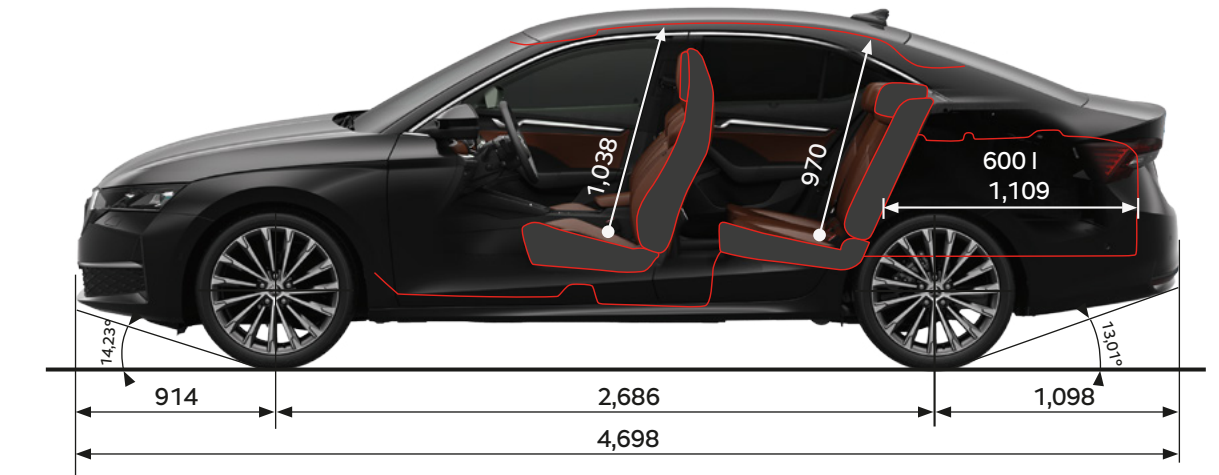

Afmetingen exterieur

Lengte (mm)	4.698
Breedte (mm)	1.829
Hoogte (mm)	1.468
Wielbasis	2.669 / 2.680
Spoorbreedte voor/achter	1.546 / 1.550
Bagageruimte tot aan achterbank (l)	600
Bagageruimte tot aan voorstoelen (l)	1.555
Aantal deuren	5
Aantal zitplaatsen	5