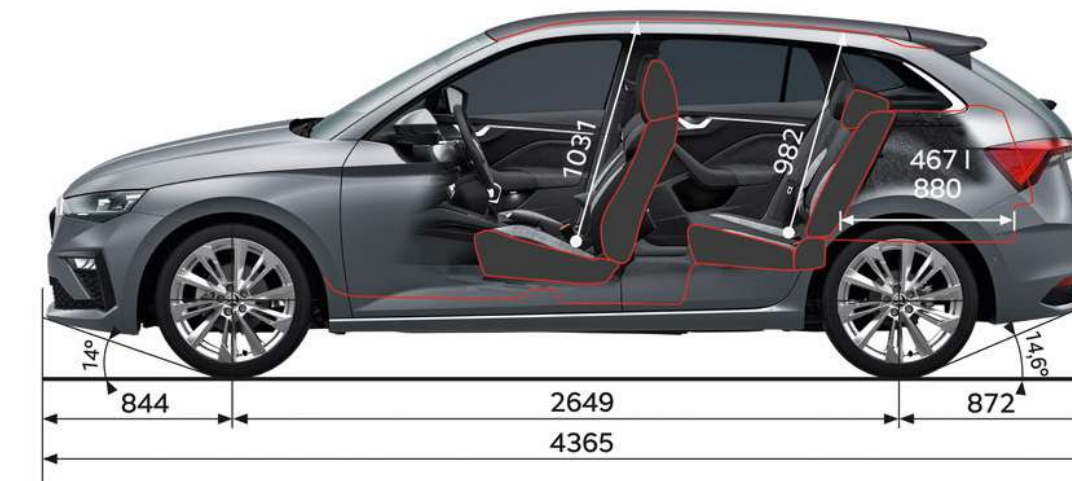

## Carrosserie

Aantal deuren	5
Aantal zitplaatsen	5
Lengte (mm)	4.362
Breedte (mm)	1.793
Hoogte (mm)	1514*
Wielbasis (mm)	2.636
Spoorbreedte voor/achter	

[...] = met automatische transmissie

\* exclusief antenne