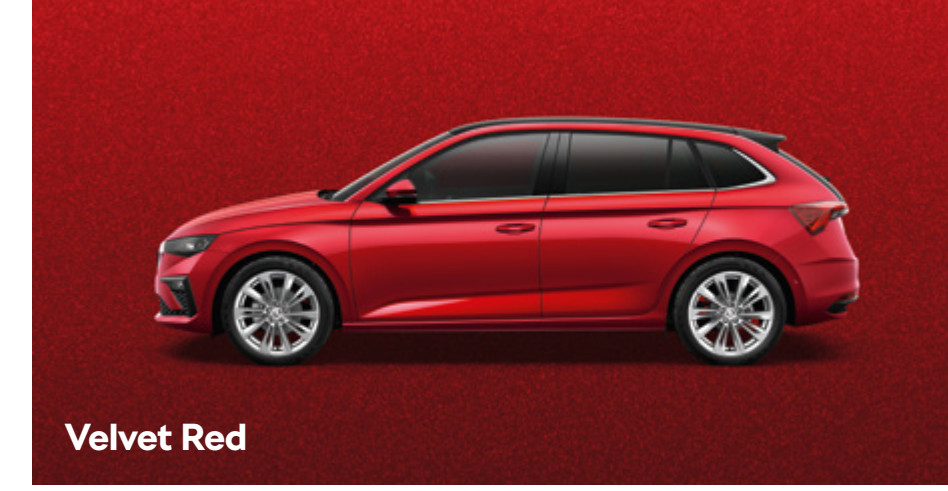

Bestel code	Netto catalogusprijs excl. btw excl. bpm	Consumenten adviesprijs incl. btw excl. bpm	Essence	Edition	Selection	Business Edition	Monte Carlo
Uni lak								
Energy Blue	K4K4	€ 0	€ 0	●	●	●	●	●
Candy White	9P9P	€ 405	€ 490	○	○	○	○	○
Metallic lak								
Black Magic	1Z1Z	€ 653	€ 790	○	○	○	○	○
Moon White	2Y2Y	€ 653	€ 790	○	○	○	○	○
Smokey Diamond Silver	B3B3	€ 653	€ 790	○	○	○	○	○
Race Blue	8X8X	€ 653	€ 790	○	○	○	○	○
Graphite Grey	5X5X	€ 653	€ 790	○	○	○	○	○
Speciale lak								
Velvet Red	K1K1	€ 818	€ 990	○	○	○	○	○
Steel Grey	M3M3	€ 653	€ 790	○	○	○	○	○