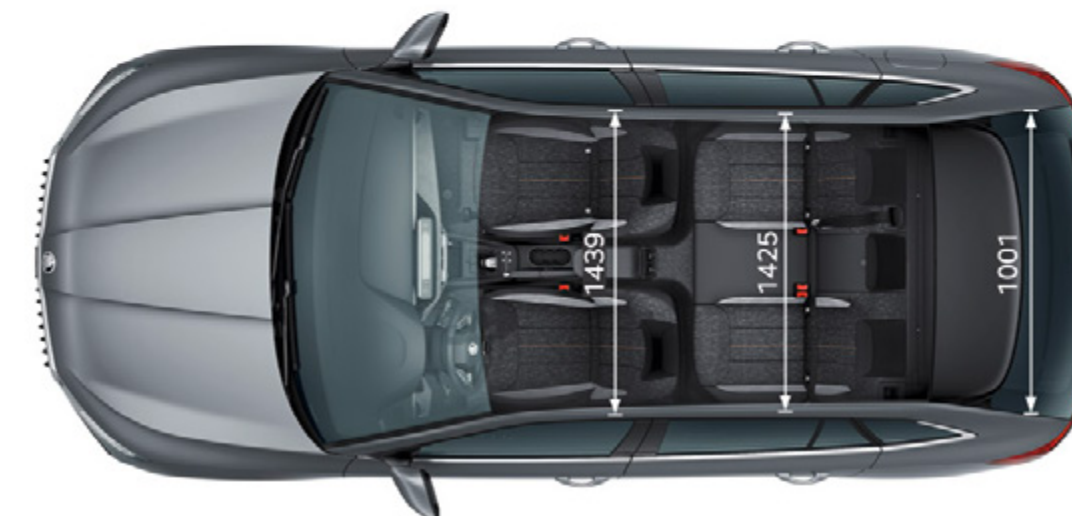

Carrosserie

Aantal deuren	5
Aantal zitplaatsen	5
Lengte (mm)	4.362
Breedte (mm)	1.793
Hoogte (mm)	1514*
Wielbasis (mm)	2.636
Spoorbreedte voor/achter	

[...] = met automatische transmissie

* exclusief antenne