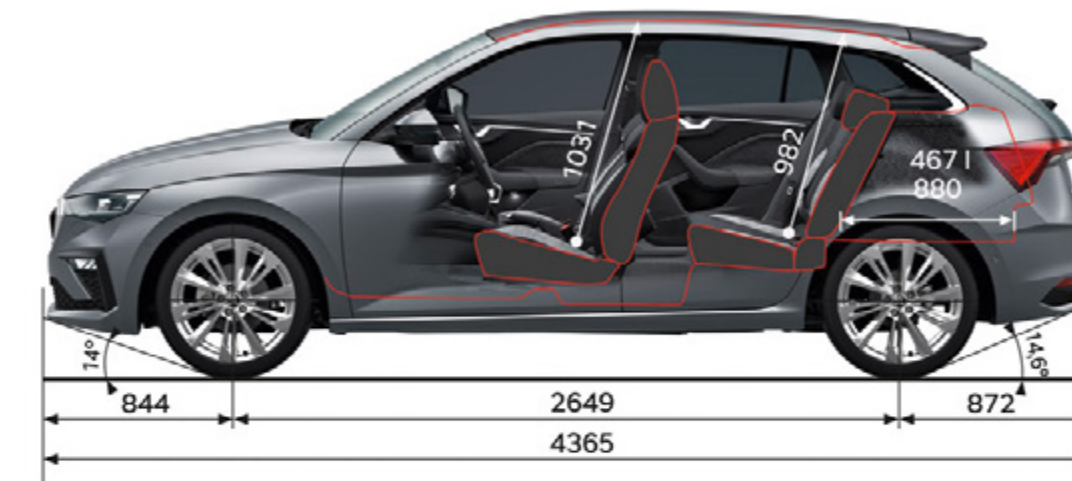

Carrosserie

Aantal deuren	5
Aantal zitplaatsen	5
Lengte (mm)	4.362
Breedte (mm)	1.793
Hoogte (mm)	1514*
Wielbasis (mm)	2.636
Spoorbreedte voor/achter	

[...] = met automatische transmissie

* exclusief antenne