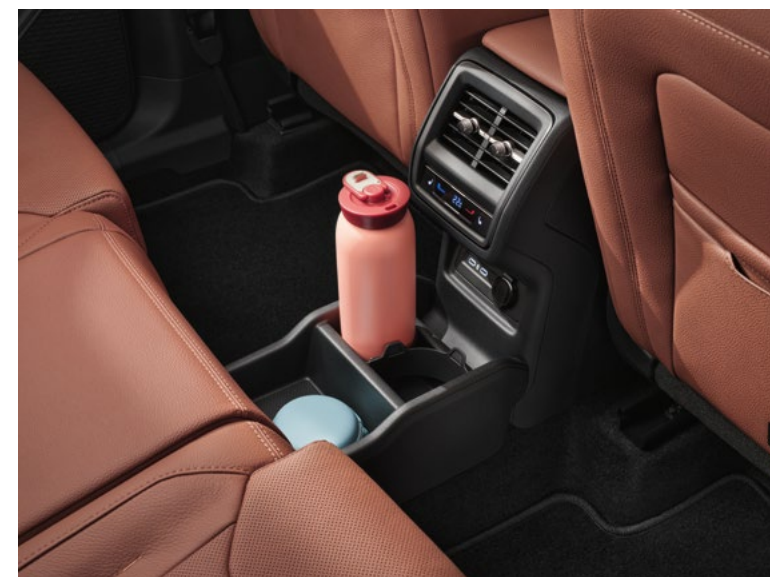

Pakketten

	Bestelcode	Consumenten Adviesprijs incl. btw excl. bpm	Netto Catalogusprijs excl. btw excl. bpm	First Edition	Business Edition
Pakketten					
Winter Pakket	PWC	€ 350	€ 289	-	○
- Verwarmbaar stuurwiel					
- Verwarmbare stoelen achter					
Comfort Pakket	WCB	€ 1.290	€ 1.066	-	○
- Passagiersstoel elektrisch verstelbaar met geheugenfunctie					
- Sound System "CANTON"					
- Verhoogde bagageruimtevloer					
- Bandenreparatieset					
- Reservewiel ruimtebesparend					
- <i>Let op: niet mogelijk i.c.m. reservewiel (PJA)</i>					

Opties

	Bestelcode	Consumenten Adviesprijs incl. btw excl. bpm	Netto Catalogusprijs excl. btw excl. bpm	First Edition	Business Edition
Functioneel					
Simply Clever Familie Pakket	PFA	€ 550	€ 455	-	○
- Tablet houder					
- Opbergvak in de middentunnel					
- Zonwering voor zijruiten achter (mechanisch)					
- Elastisch opbergvak in bagageruimte					
- Deurbescherming voor vóór- en achterportieren					
- Zij-airbags voor, gordijn en centrale airbag tussen voorstoelen					
Simply Clever Bagage Pakket	PSC	€ 150	€ 124	○	○
- Opbergvakken en haken voor tassen in de bagageruimte					
- Bagagenettenset					
- Dubbelzijdige kofferbakmat					
Derde zitrij, inklapbaar, met middenarmsteun op de tweede zitrij	PZA	€ 1.190	€ 983	○	○
- Derde zitrij, inklapbaar, met middenarmsteun op de tweede zitrij					
- Verhoogde bagageruimtevloer					
- <i>Let op: niet mogelijk i.c.m. reservewiel (PJA)</i>					

WLTP & bandenlabel info, prijzen en CO₂-uitstoot

Genoemde prijzen en CO₂-uitstoot gelden voor de basisuitvoering zonder pakketten, optionele velgen en/of opties. Pakketten, optionele velgen en/of opties hebben invloed op de CO₂-uitstoot, het bpm-bedrag en daarmee de consumentenadviesprijs. Voor de bandenlabels, prijzen en CO₂-uitstoot van de door jou gewenste auto inclusief pakketten, optionele velgen en/of opties verwijzen wij je naar de Car Configurator of jouw dealer.

● = standaard ○ = optioneel - = niet leverbaar