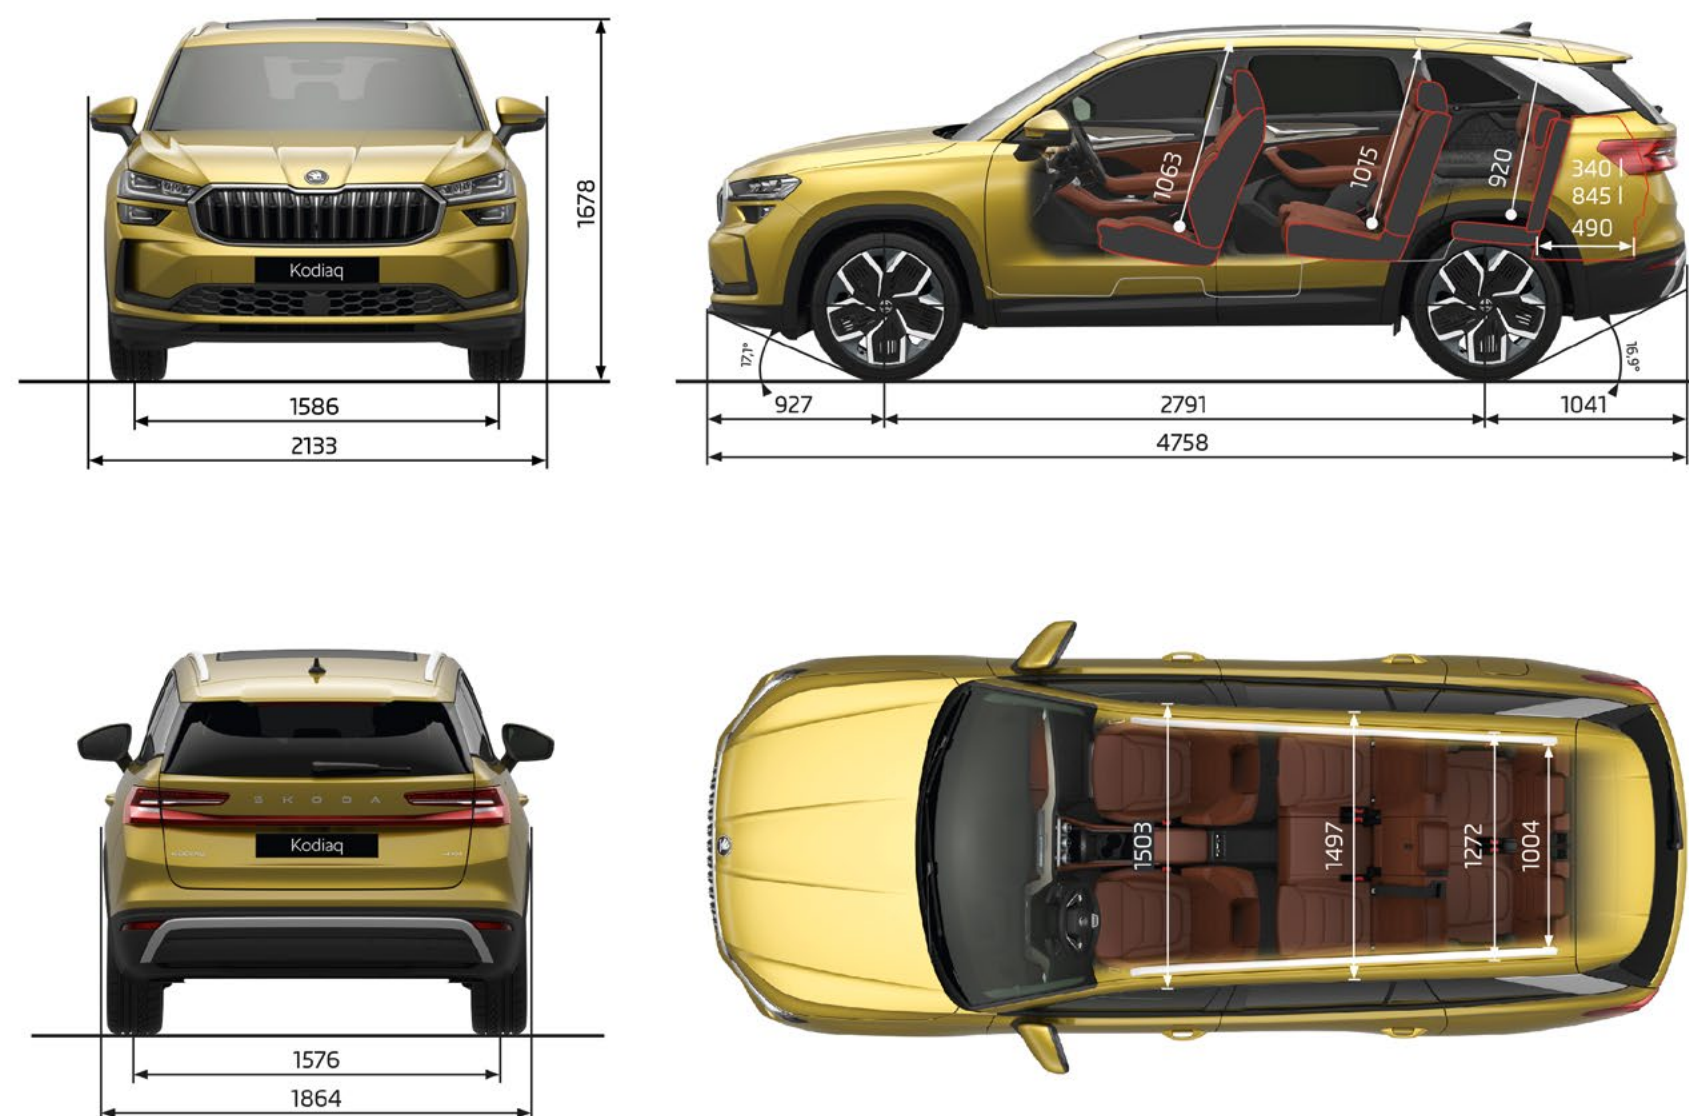

Technische gegevens

1.5 TSI Greentech ACT 110 kW

Turbobenzinemotor in lijn,
direct ingespoten

Motor

Cilinders	4
Cilinderinhoud (cm³)	1.498
Max. vermogen (kW (pk)/min⁻¹)	110 (150) / 5.000 - 6.000
Max. koppel (Nm/min⁻¹)	250 / 1.500 - 3.500
Emissienorm	EU6AP
Brandstof	Benzine

Prestaties

Topsnelheid (km/u)	207
Acceleratie 0-100 km/u (s)	9,7
Brandstofverbruik gecombineerd (l/100 km)	6,0
CO₂-emissie gecombineerd (g/km)	142
Draaicirkel (m)	11,2

Aandrijving

Type	Voorwielaandrijving
Koppeling	Dubbel coaxiaal, elektrohydraulisch bediend
Transmissie	Automatisch, 7-traps DSG

Gewichten

Kentekengewicht	1.665
Massa rijklaar	1.733
Max. toelaatbaar totaalgewicht	2.170
Max. aanhangergewicht ongeremd	750
Max. aanhangergewicht geremd	1.800
Max. kogeldruk (kg)	100
Max. daklast	75

Onderstel

Remsysteem	
Remmen voor	Geventileerde schijfremmen met zwevende enkelzuiger remklauwen
Remmen achter	Schijfremmen

Brandstofvoorraad

Tankinhoud (l)	58

Afmetingen

7 zitplaatsen

Aantal deuren	
Lengte (mm)	
Breedte (mm)	
Hoogte (mm)	1.679 / 1.700*
Wielbasis (mm)	
Spoorbreedte voor/achter (mm)	
Tot aan achterbank (l)	
Tot aan voorstoelen (l)	

* = Hoogte met dakreling

De genoemde verbruikscijfers zijn gebaseerd op de uitkomsten van de op dit moment geldende Europese testmethode. Afhankelijk van meeruitvoeringen, weg-, verkeers- en weersomstandigheden, milieu-invloeden, conditie van de auto en rijstijl kunnen in de praktijk verbruikswaarden voorkomen die hiervan afwijken. Wij adviseren Het Nieuwe Rijden (zie ook www.hetnieuwerijden.nl) voor handige tips om zuiniger te rijden.