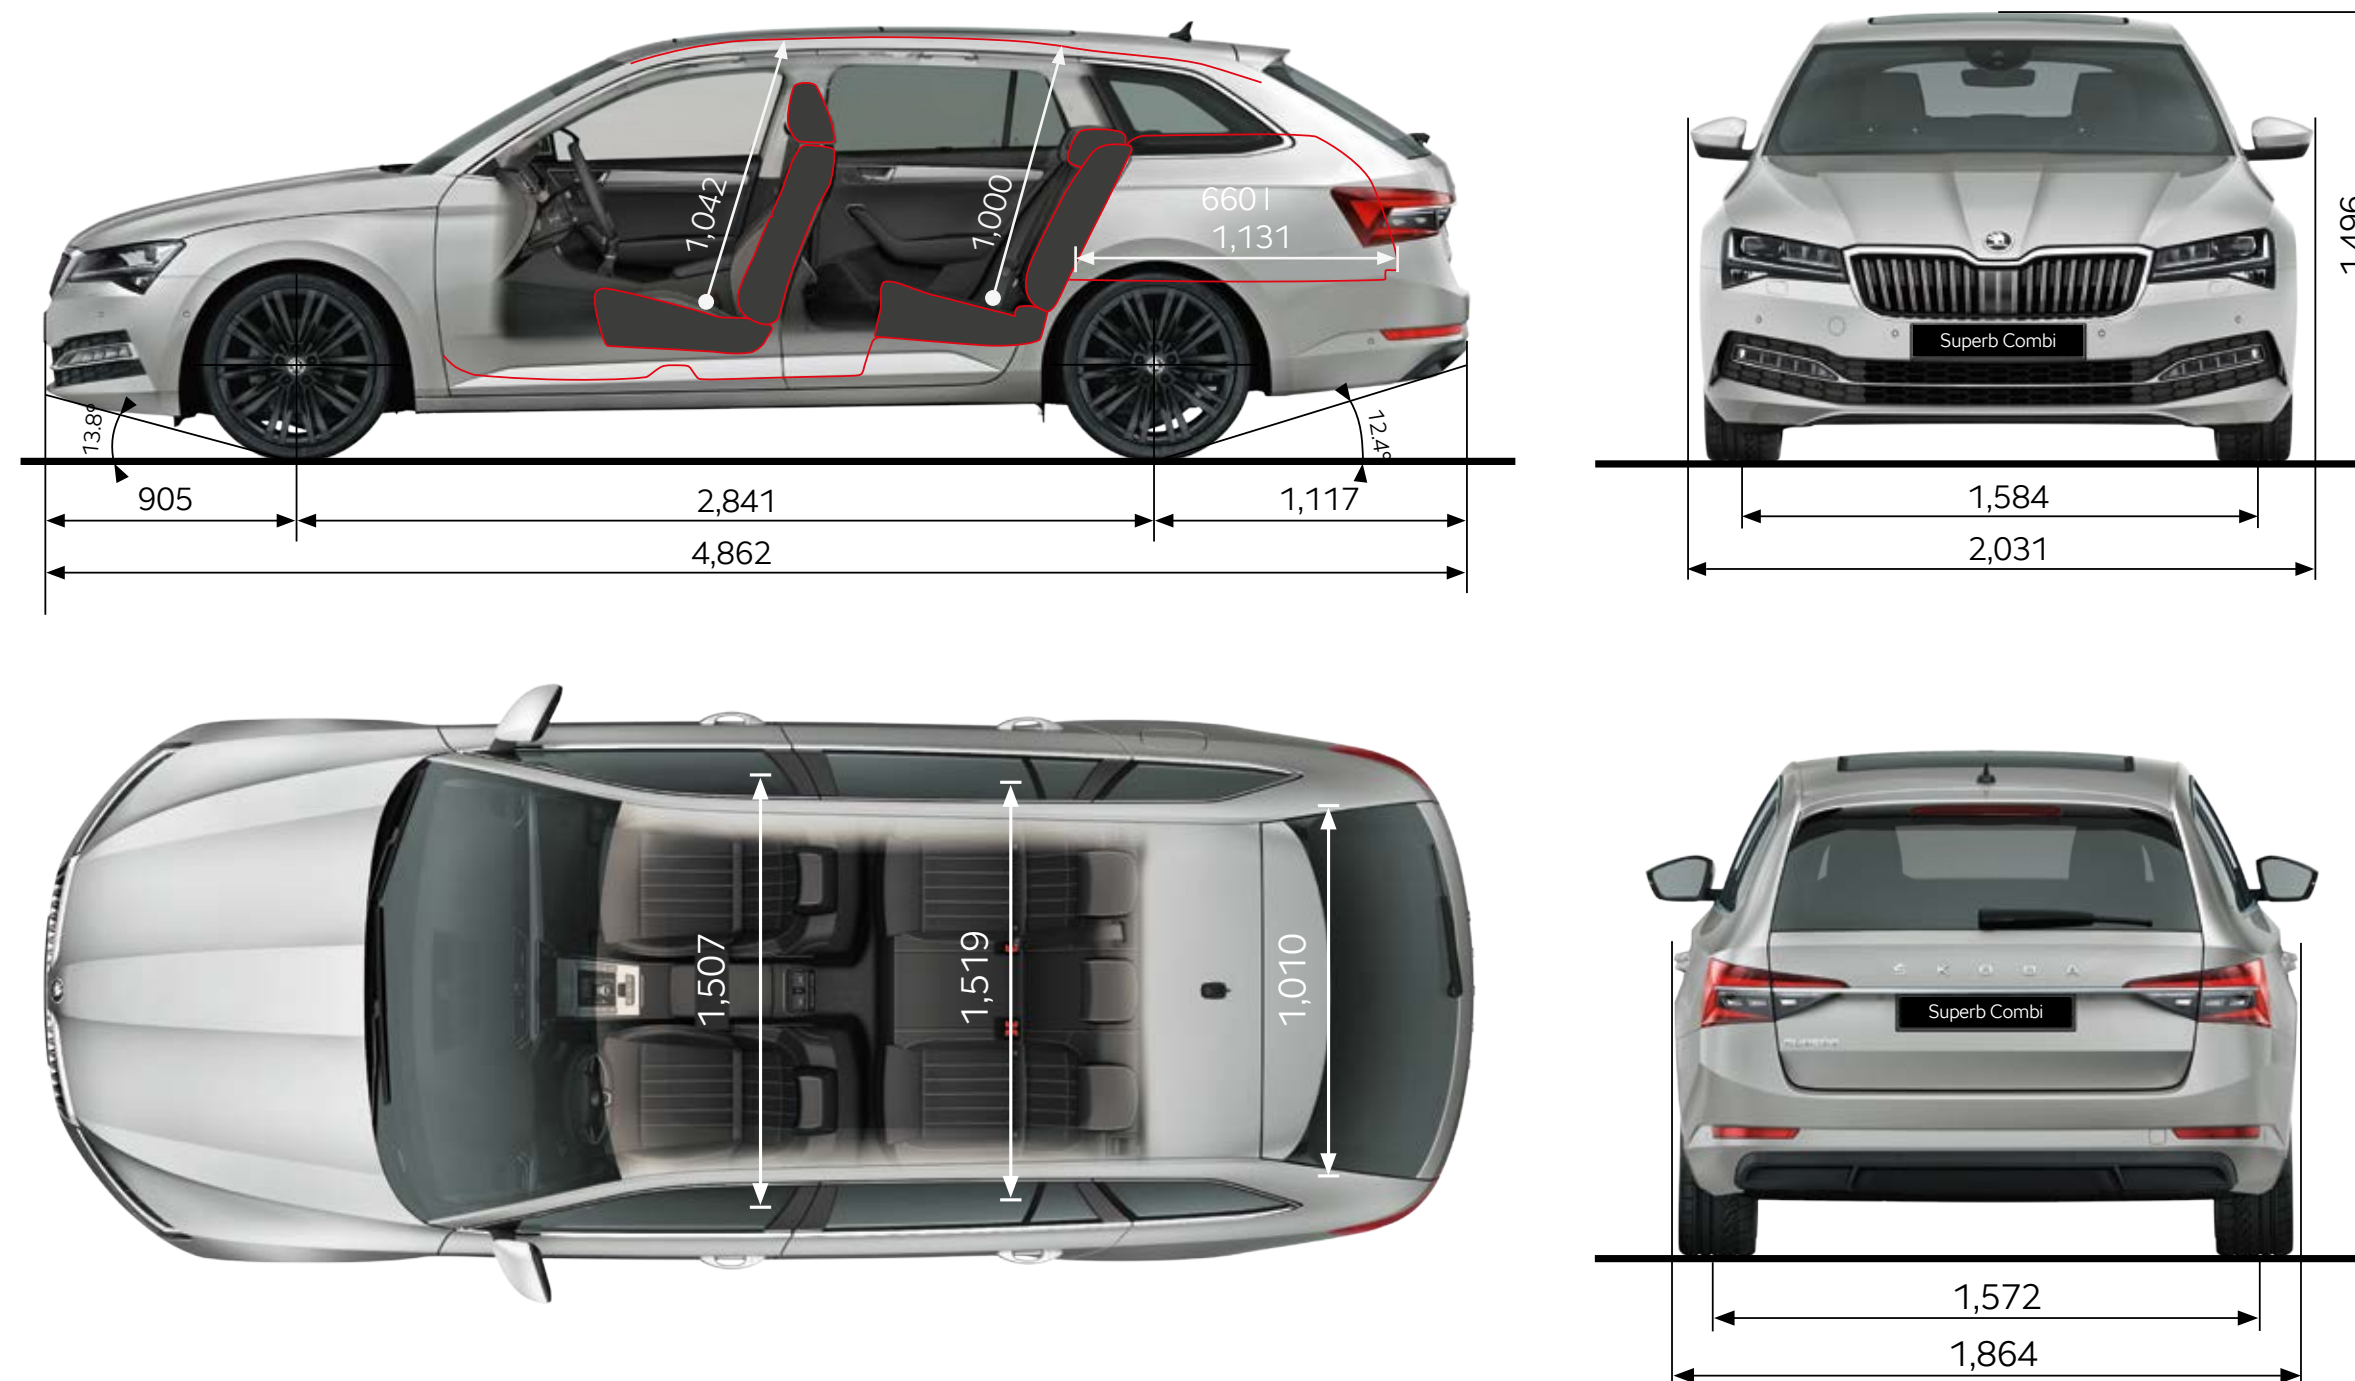

Afmetingen exterieur

Aantal deuren	5
Aantal zitplaatsen	5
Lengte (mm)	4.862
Breedte (mm)	1.864
Hoogte (mm)	1.477 / 1.467* / 1.462**

Afmetingen exterieur

Wielbasis	2.840
Spoorbreedte voor/achter	1.584/1.572
Bagageruimte tot aan achterbank (l)	660
Bagageruimte tot aan voorstoelen (l)	1.950